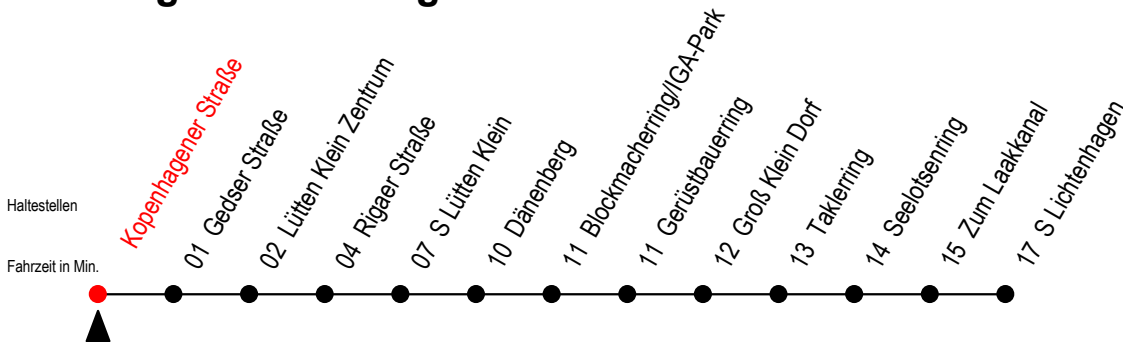

31 Kopenhagener Straße

Gültig ab 04.01.2021

Alle Angaben ohne Gewähr

Richtung: S Lichtenhagen

Uhr Montag - Freitag

Uhr Samstag

Uhr Sonntag - Feiertag

| | | | | | |
|-----------|---|-----------|---------------------------------|-----------|---------------------------------|
| 4 | 02 26 41 55 ^P | 4 | 01 ^H 31 ^H | 4 | 01 ^H 31 ^H |
| 5 | 10 ^P 25 ^P 40 ^P 55 ^P | 5 | 01 ^H 31 ^H | 5 | 01 ^H 31 ^H |
| 6 | 03 ^P 18 ^P 33 ^P 48 ^P | 6 | 01 ^H 31 | 6 | 01 ^H 31 ^H |
| 7 | 04 14 24 39 54 | 7 | 01 27 42 57 | 7 | 01 ^H 31 57 |
| 8 | 09 24 39 54 | 8 | 12 27 42 57 | 8 | 12 27 42 57 |
| 9 | 09 24 39 54 | 9 | 12 27 42 57 | 9 | 12 27 42 57 |
| 10 | 09 24 39 54 | 10 | 12 27 42 57 | 10 | 12 27 42 57 |
| 11 | 09 24 39 54 | 11 | 12 27 42 57 | 11 | 12 27 42 57 |
| 12 | 09 24 39 54 | 12 | 12 27 42 57 | 12 | 12 27 42 57 |
| 13 | 09 18 33 48 | 13 | 12 27 42 57 | 13 | 12 27 42 57 |
| 14 | 03 18 33 48 | 14 | 12 27 42 57 | 14 | 12 27 42 57 |
| 15 | 03 18 33 48 | 15 | 12 27 42 57 | 15 | 12 27 42 57 |
| 16 | 03 18 33 48 | 16 | 12 27 42 57 | 16 | 12 27 42 57 |
| 17 | 04 14 24 39 54 | 17 | 12 27 42 57 | 17 | 12 27 42 57 |
| 18 | 09 24 39 54 | 18 | 12 27 42 57 | 18 | 12 27 42 57 |
| 19 | 09 24 39 54 | 19 | 12 27 42 57 | 19 | 12 27 42 57 |
| 20 | 10 25 40 55 | 20 | 12 27 42 57 | 20 | 12 27 42 57 |
| 21 | 10 25 40 55 | 21 | 12 27 42 57 | 21 | 12 27 42 57 |
| 22 | 10 27 42 | 22 | 12 27 42 | 22 | 12 27 42 |
| 23 | 01 31 | 23 | 01 31 | 23 | 01 31 |
| 0 | 01 | 0 | 01 | 0 | 01 |

P = fährt über Zum Pagenwerder

H = fährt bis S Lütten-Klein