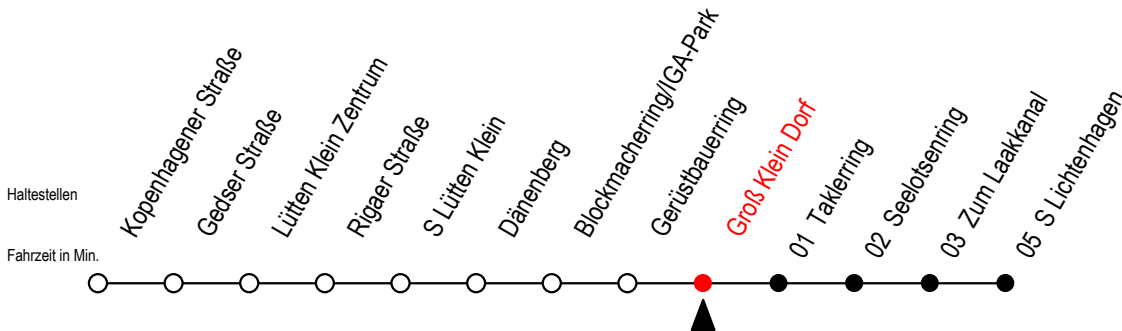

31 Groß Klein Dorf

Gültig ab 04.01.2021

Alle Angaben ohne Gewähr

Richtung: S Lichtenhagen

Uhr Montag - Freitag

4	18	38	53
5	09 ^P	24 ^P	39 ^P 54 ^P
6	09 ^P	18 ^P 26 ^W	33 ^P 41 ^W 48 ^P 56 ^W
7	03 ^P	11 ^W	19 29 39 54
8	09	24	39 54
9	09	24	39 54
10	09	24	39 54
11	09	24	39 54
12	09	24	39 54
13	09	24	33 41 ^W 48 56 ^W
14	03	11 ^W	18 26 ^W 33 41 ^W 48 56 ^W
15	03	11 ^W	18 26 ^W 33 41 ^W 48 56 ^W
16	03	11 ^W	18 26 ^W 33 41 ^W 48 56 ^W
17	03	11 ^W	19 29 39 54
18	09	24	39 54
19	09	24	39 54
20	09	24	39 54
21	09	24	39 54
22	09	24	38 53
23	23	53	
0	23		

Uhr Samstag

4	--
5	--
6	53
7	23 38 53
8	08 23 38 53
9	08 23 38 53
10	08 23 38 53
11	08 23 38 53
12	08 23 38 53
13	08 23 38 53
14	08 23 38 53
15	08 23 38 53
16	08 23 38 53
17	08 23 38 53
18	08 23 38 53
19	08 23 38 53
20	08 23 38 53
21	08 23 38 53
22	08 23 38 53
23	23 53
0	23

P = fährt über Zum Pagenwerder

* Ferienzeiten siehe Infoblatt

W = fährt nicht in den Winter-, Sommer und Weihnachtsferien*

Servicetelefon: 0381 / 8021900