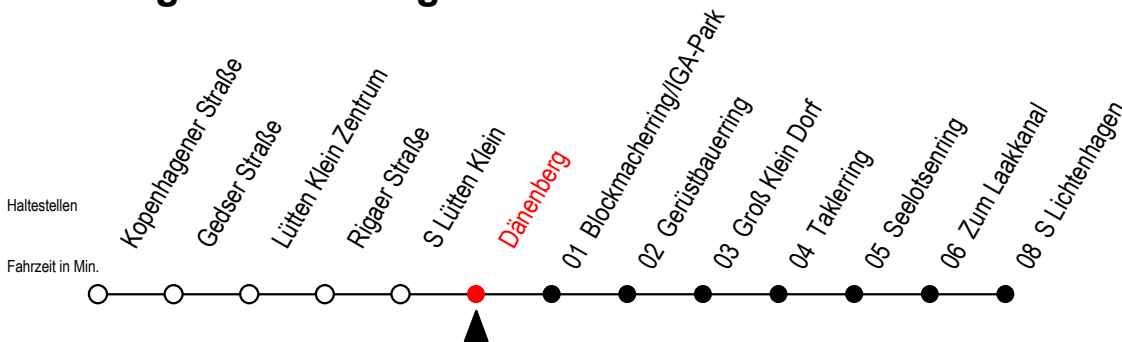

# 31 Dänenberg

Gültig ab 04.01.2021

Alle Angaben ohne Gewähr

Richtung: S Lichtenhagen

Uhr Montag - Freitag					Uhr Samstag					Uhr Sonntag - Feiertag					
4	15	35	50		4	--				4	--				
5	05 <sup>P</sup>	20 <sup>P</sup>	35 <sup>P</sup>	50 <sup>P</sup>	5	--				5	--				
6	05 <sup>P</sup>	14 <sup>P</sup>	22 <sup>W</sup>	29 <sup>P</sup>	37 <sup>W</sup>	6	50			6	--				
	44 <sup>P</sup>	52 <sup>W</sup>	59 <sup>P</sup>												
7	07 <sup>W</sup>	15	25	35	50	7	20	35	50	7	50				
8	05	20	35	50	8	05	20	35	50	8	05	20	35	50	
9	05	20	35	50	9	05	20	35	50	9	05	20	35	50	
10	05	20	35	50	10	05	20	35	50	10	05	20	35	50	
11	05	20	35	50	11	05	20	35	50	11	05	20	35	50	
12	05	20	35	50	12	05	20	35	50	12	05	20	35	50	
13	05	20	29	37 <sup>W</sup>	44	13	05	20	35	50	13	05	20	35	50
	52 <sup>W</sup>	59													
14	07 <sup>W</sup>	14	22 <sup>W</sup>	29	37 <sup>W</sup>	14	05	20	35	50	14	05	20	35	50
	44	52 <sup>W</sup>	59												
15	07 <sup>W</sup>	14	22 <sup>W</sup>	29	37 <sup>W</sup>	15	05	20	35	50	15	05	20	35	50
	44	52 <sup>W</sup>	59												
16	07 <sup>W</sup>	14	22 <sup>W</sup>	29	37 <sup>W</sup>	16	05	20	35	50	16	05	20	35	50
	44	52 <sup>W</sup>	59												
17	07 <sup>W</sup>	15	25	35	50	17	05	20	35	50	17	05	20	35	50
18	05	20	35	50	18	05	20	35	50	18	05	20	35	50	
19	05	20	35	50	19	05	20	35	50	19	05	20	35	50	
20	05	20	35	50	20	05	20	35	50	20	05	20	35	50	
21	05	20	35	50	21	05	20	35	50	21	05	20	35	50	
22	05	20	35	50	22	05	20	35	50	22	05	20	35	50	
23	20	50			23	20	50			23	20	50			
0	20				0	20				0	20				

P = fährt über Zum Pagenwerder  
\* Ferienzeiten siehe Infoblatt

W = fährt nicht in den Winter-, Sommer und Weihnachtsferien\*