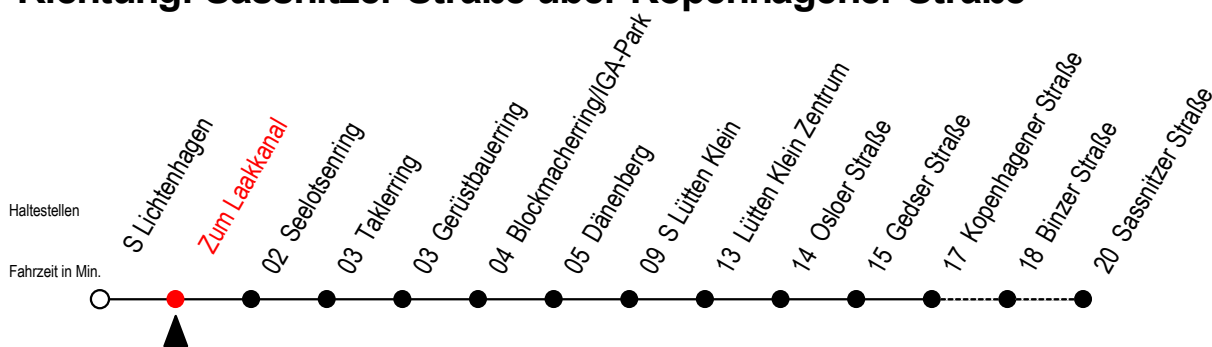

# 31 Zum Laakkanal

Gültig ab 04.01.2021

Alle Angaben ohne Gewähr

**Richtung: Sassnitzer Straße über Kopenhagener Straße**

## Uhr Montag - Freitag

**P** = fährt über Zum Pagenwerder

**H** = fährt bis S Lütten Klein

**W** = fährt nicht in den Winter-, Sommer und Weihnachtsferien\*

\* Ferienzeiten siehe Infoblatt

Servicetelefon: 0381 / 8021900