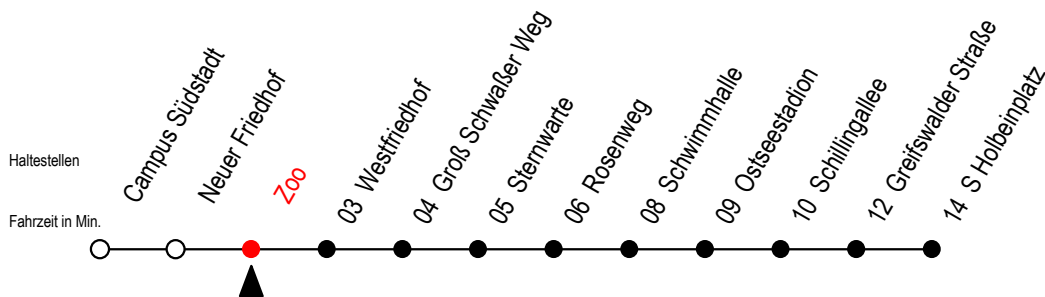

28 Zoo

Gültig ab 04.01.2021

Alle Angaben ohne Gewähr

Richtung: S Holbeinplatz

Uhr Montag - Freitag		Uhr Mo. - Fr. Ferien [WSW]		Uhr Samstag		Uhr Sonntag - Feiertag	
4	27 ^T 59	4	27 ^T 59	4	--	4	--
5	29 59	5	29 59	5	--	5	--
6	25 53	6	25 55	6	06 36 56	6	--
7	13 23 ^S 33 53	7	25 55	7	26 56	7	59
8	13 33 53	8	25 55	8	29 59	8	29 59
9	13 33 53	9	25 53	9	29 59	9	29 59
10	13 33 53	10	13 33 53	10	25 55	10	29 59
11	13 33 53	11	13 33 53	11	25 55	11	29 59
12	13 33 53	12	13 33 53	12	25 55	12	29 59
13	13 33 53	13	13 33 53	13	25 55	13	29 59
14	13 33 53	14	13 33 53	14	25 55	14	29 59
15	03 ^S 13 23 ^S 33 53	15	13 33 53	15	25 55	15	29 59
16	13 33 53	16	13 33 53	16	25 55	16	29 59
17	13 33 53	17	13 33 53	17	25 55	17	29 59
18	13 33 55	18	13 33 55	18	25 55	18	29 59
19	25 55	19	25 55	19	25 55	19	29 59
20	25 55 ^T	20	25 55 ^T	20	25 55 ^T	20	29 55 ^T
21	25 ^T 55 ^T	21	25 ^T 55 ^T	21	25 ^T 55 ^T	21	25 ^T 55 ^T
22	25 ^T 55 ^T	22	25 ^T 55 ^T	22	25 ^T 55 ^T	22	25 ^T 55 ^T

T = fährt als Abruf-Linien-Taxi

S = fährt an Schultagen

WSW = fährt in den Winter-, Sommer- und Weihnachtsferien - siehe Infoblatt

Abruf - Linien - Taxi bitte bis 30 Min.

vor der Abfahrt unter RSAG 0381/802/1900 bestellen