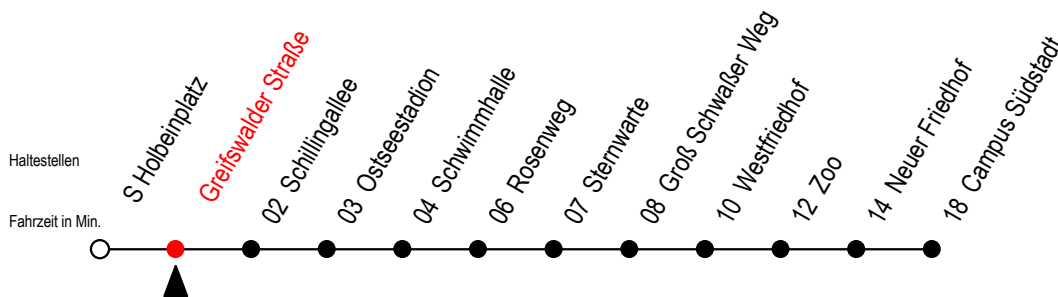

28 Greifswalder Straße

Gültig ab 09.08.2021

Alle Angaben ohne Gewähr

Richtung: Campus Südstadt

Uhr Montag - Freitag		Uhr Mo. - Fr. [WSW]		Uhr Samstag		Uhr Sonntag - Feiertag	
4	26 ^T 49	4	26 ^T 49	4	--	4	--
5	22 51	5	22 51	5	--	5	--
6	11 31 51	6	20 50	6	22 52	6	--
7	01 ^S 11 21 ^S 31 41 ^S 51	7	05 ^G 20 35 ^G 50	7	22 48	7	48
8	11 31 51	8	05 ^G 20 35 ^G 50	8	18 48	8	18 48
9	11 31 51	9	11 31 51	9	22 52	9	18 48
10	11 31 51	10	11 31 51	10	22 52	10	18 48
11	11 31 51	11	11 31 51	11	22 52	11	18 48
12	11 31 51	12	11 31 51	12	22 52	12	18 48
13	11 31 51	13	11 31 51	13	22 52	13	18 48
14	11 31 51	14	11 31 51	14	22 52	14	18 48
15	01 ^S 11 31 51	15	11 31 51	15	22 52	15	18 48
16	11 31 51	16	11 31 51	16	22 52	16	18 48
17	11 31 51	17	11 31 51	17	22 52	17	18 48
18	22 52	18	22 52	18	22 52	18	18 48
19	22 48	19	22 48	19	22 48	19	18 48
20	18 55 ^T	20	18 55 ^T	20	18 55 ^T	20	18 55 ^T
21	25 ^T 55 ^T	21	25 ^T 55 ^T	21	25 ^T 55 ^T	21	25 ^T 55 ^T
22	25 ^T	22	25 ^T	22	25 ^T	22	25 ^T

G = fährt bis Groß Schwaßer Weg
S = fährt an Schultagen*

T = fährt als Abruf-Linien-Taxi

Abruf - Linien - Taxi bitte bis 30 Min.

vor der Abfahrt unter RSAG 0381/802/1900 bestellen

WSW= fährt in den Winter-, Sommer- und Weihnachtsferien - siehe Infoblatt