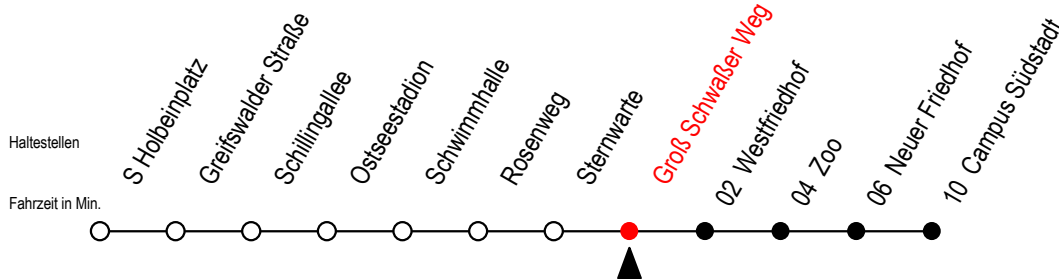

# 28 Groß Schwaßer Weg

Gültig ab 09.08.2021

Alle Angaben ohne Gewähr

**Richtung: Campus Südstadt**

Uhr Montag - Freitag			Uhr Mo. - Fr. [WSW]			Uhr Samstag			Uhr Sonntag - Feiertag				
<b>4</b>	30 <sup>T</sup>	56	<b>4</b>	30 <sup>T</sup>	56	<b>4</b>	--		<b>4</b>	--			
<b>5</b>	29	59	<b>5</b>	29	59	<b>5</b>	--		<b>5</b>	--			
<b>6</b>	19	39	59	<b>6</b>	28	58	<b>6</b>	29	59	<b>6</b>	--		
<b>7</b>	09 <sup>S</sup>	19	29 <sup>S</sup>	<b>7</b>	28	58	<b>7</b>	29	55	<b>7</b>	55		
	39	49 <sup>S</sup>	59										
<b>8</b>	19	39	59	<b>8</b>	28	58	<b>8</b>	25	55	<b>8</b>	25	55	
<b>9</b>	19	39	59	<b>9</b>	19	39	59	<b>9</b>	29	59	<b>9</b>	25	55
<b>10</b>	19	39	59	<b>10</b>	19	39	59	<b>10</b>	29	59	<b>10</b>	25	55
<b>11</b>	19	39	59	<b>11</b>	19	39	59	<b>11</b>	29	59	<b>11</b>	25	55
<b>12</b>	19	39	59	<b>12</b>	19	39	59	<b>12</b>	29	59	<b>12</b>	25	55
<b>13</b>	19	39	59	<b>13</b>	19	39	59	<b>13</b>	29	59	<b>13</b>	25	55
<b>14</b>	19	39	59	<b>14</b>	19	39	59	<b>14</b>	29	59	<b>14</b>	25	55
<b>15</b>	09 <sup>S</sup>	19	39	<b>15</b>	19	39	59	<b>15</b>	29	59	<b>15</b>	25	55
	59												
<b>16</b>	19	39	59	<b>16</b>	19	39	59	<b>16</b>	29	59	<b>16</b>	25	55
<b>17</b>	19	39	59	<b>17</b>	19	39	59	<b>17</b>	29	59	<b>17</b>	25	55
<b>18</b>	29	59		<b>18</b>	29	59		<b>18</b>	29	59	<b>18</b>	25	55
<b>19</b>	29	55		<b>19</b>	29	55		<b>19</b>	29	55	<b>19</b>	25	55
<b>20</b>	25	59 <sup>T</sup>		<b>20</b>	25	59 <sup>T</sup>		<b>20</b>	25	59 <sup>T</sup>	<b>20</b>	25	59 <sup>T</sup>
<b>21</b>	29 <sup>T</sup>	59 <sup>T</sup>		<b>21</b>	29 <sup>T</sup>	59 <sup>T</sup>		<b>21</b>	29 <sup>T</sup>	59 <sup>T</sup>	<b>21</b>	29 <sup>T</sup>	59 <sup>T</sup>
<b>22</b>	29 <sup>T</sup>			<b>22</b>	29 <sup>T</sup>			<b>22</b>	29 <sup>T</sup>		<b>22</b>	29 <sup>T</sup>	

T = fährt als Abruf-Linien-Taxi

S = fährt an Schultagen\*

Abruf - Linien - Taxi bitte bis 30 Min.

vor der Abfahrt unter RSAG 0381/802/1900 bestellen

WSW= fährt in den Winter-, Sommer- und Weihnachtsferien - siehe Infoblatt