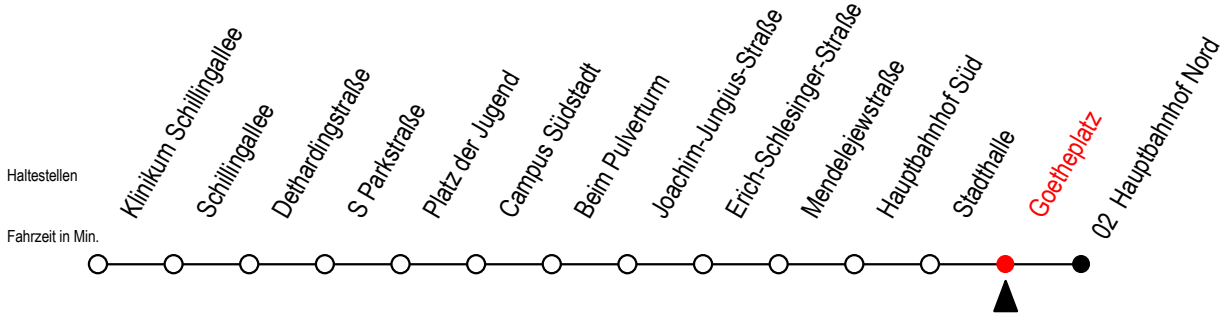

27 Goetheplatz

Gültig ab 12.04.2021

Alle Angaben ohne Gewähr

Richtung: Hauptbahnhof Nord

Uhr Montag - Freitag

13 | 53^S

14 | 23^S 53^S

S = fährt an Schultagen