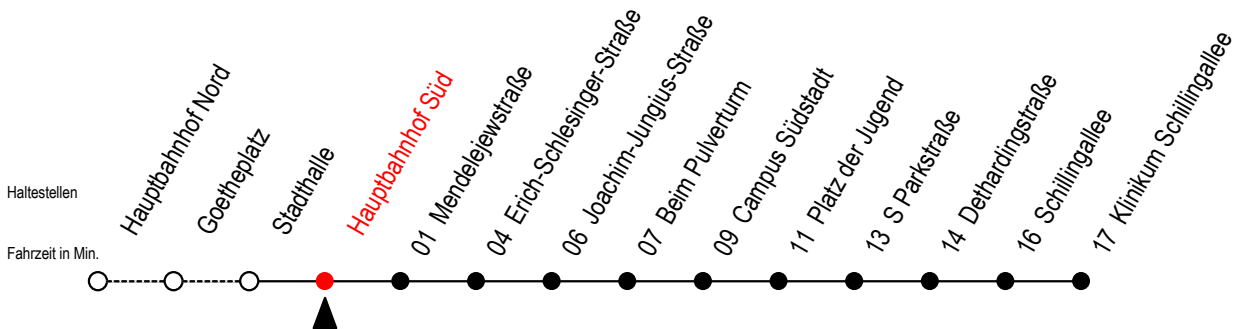

# 27 Hauptbahnhof Süd

Gültig ab 12.04.2021

Alle Angaben ohne Gewähr

Richtung: Klinikum Schillingallee

geänderte Linienführung zwischen E.-Schlesinger-Straße und Parkstraße

**B** = fährt bis Mendelejewstraße

**S** = fährt an Schultagen\*

\* Ferienzeiten siehe Infoblatt