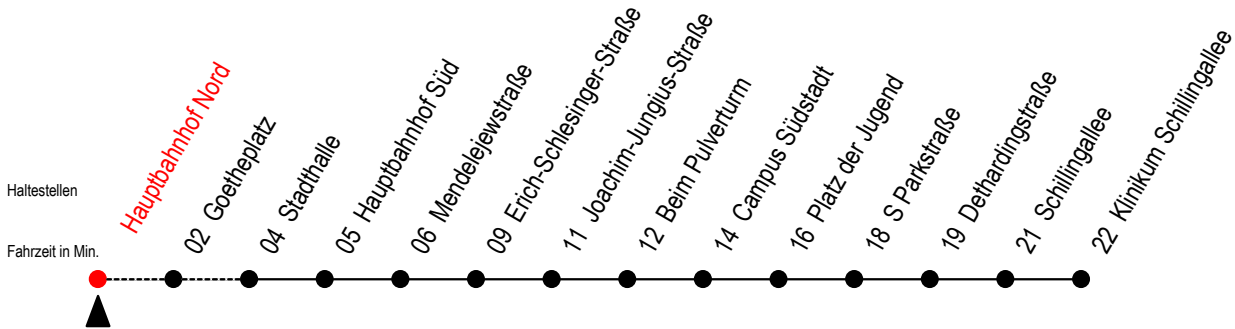

27 Hauptbahnhof Nord

Gültig ab 12.04.2021

Alle Angaben ohne Gewähr

Richtung: Klinikum Schillingallee

geänderte Linienführung zwischen E.-Schlesinger-Straße und Parkstraße

Uhr Montag - Freitag

7 | 12^S 22^{BS} 32^{BS}

S = fährt an Schultagen*

B = fährt bis Mendelejewstraße

* Ferienzeiten siehe Infoblatt