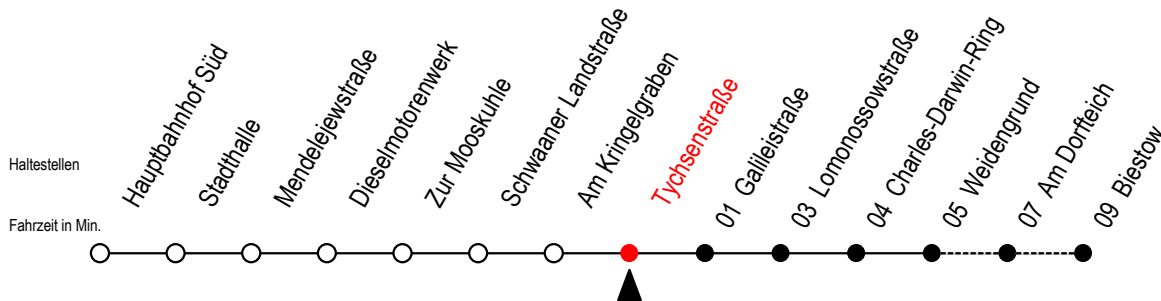

26 Tychsenstraße

Gültig ab 12.04..2021

Alle Angaben ohne Gewähr

Richtung: Biestow

Uhr Montag - Freitag

Uhr Samstag

Uhr Sonntag

5	10 ^B 40	5	--	5	--
6	10 40	6	13 ^B	6	--
7	05 25 45	7	13 ^B	7	--
8	05 32	8	13 ^B	8	13 ^B
9	02 ^B 32 ^B	9	13 ^B 58 ^B	9	13 ^B 58 ^B
10	02 ^B 32 ^B	10	58 ^B	10	58 ^B
11	02 ^B 32 ^B	11	43 ^B	11	43 ^B
12	02 ^B 32 ^B	12	28 ^B	12	28 ^B
13	02 32	13	13 ^B 58 ^B	13	13 ^B 58 ^B
14	12 32	14	43 ^B	14	43 ^B
15	02 32	15	28 ^B	15	28 ^B
16	02 ^B 32 ^B	16	13 ^B 58 ^B	16	13 ^B 58 ^B
17	02 ^B 32 ^B	17	43 ^B	17	43 ^B
18	02 ^B 32 ^B	18	43 ^B	18	43 ^B
19	03 ^B 33 ^B	19	33 ^B	19	33 ^B
20	13 ^B	20	13 ^B	20	13 ^B
21	13 ^B	21	13 ^B	21	13 ^B

B = Fahren bei Bedarf Weidengrund - Biestow

Fahren bei Bedarf - bitte spätestens 30 Min. vor der Abfahrt unter

RSAG Telefon Nr. 0381/802 19 00 bestellen oder beim Fahrer melden!