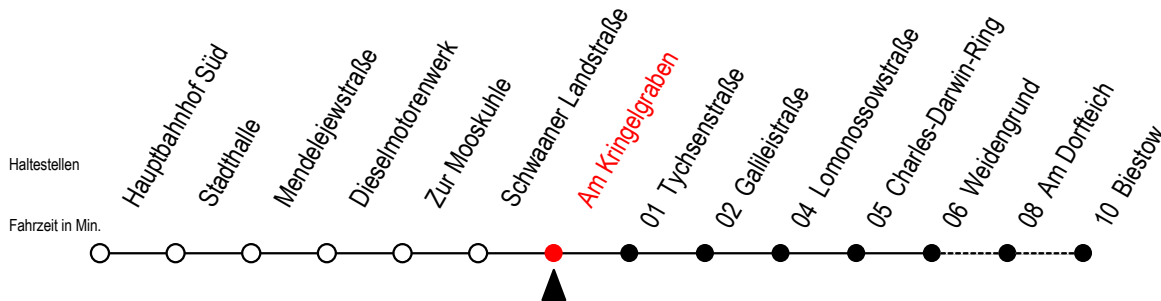

26 Am Kringelgraben

Gültig ab 12.04..2021

Alle Angaben ohne Gewähr

Richtung: Biestow

Uhr Montag - Freitag

Uhr Samstag

Uhr Sonntag

5	09 ^B 39	5	--	5	--
6	09 39	6	12 ^B	6	--
7	04 24 44	7	12 ^B	7	--
8	04 31	8	12 ^B	8	12 ^B
9	01 ^B 31 ^B	9	12 ^B 57 ^B	9	12 ^B 57 ^B
10	01 ^B 31 ^B	10	57 ^B	10	57 ^B
11	01 ^B 31 ^B	11	42 ^B	11	42 ^B
12	01 ^B 31 ^B	12	27 ^B	12	27 ^B
13	01 31	13	12 ^B 57 ^B	13	12 ^B 57 ^B
14	11 31	14	42 ^B	14	42 ^B
15	01 31	15	27 ^B	15	27 ^B
16	01 ^B 31 ^B	16	12 ^B 57 ^B	16	12 ^B 57 ^B
17	01 ^B 31 ^B	17	42 ^B	17	42 ^B
18	01 ^B 31 ^B	18	42 ^B	18	42 ^B
19	02 ^B 32 ^B	19	32 ^B	19	32 ^B
20	12 ^B	20	12 ^B	20	12 ^B
21	12 ^B	21	12 ^B	21	12 ^B

B = Fahren bei Bedarf Weidengrund - Biestow

Fahren bei Bedarf - bitte spätestens 30 Min. vor der Abfahrt unter

RSAG Telefon Nr. 0381/802 19 00 bestellen oder beim Fahrer melden!