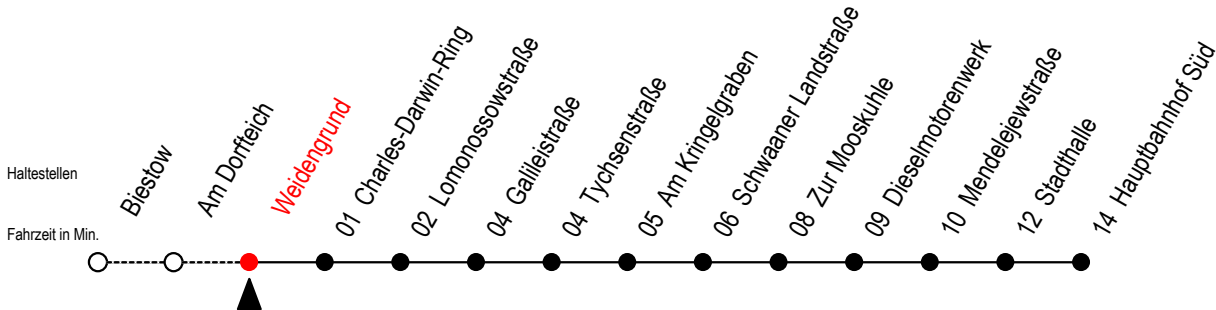

26 Weidengrund

Gültig ab 12.04.2021

Alle Angaben ohne Gewähr

Richtung: Hauptbahnhof Süd

Uhr Montag - Freitag

Uhr Samstag

Uhr Sonntag

4	39			4	--			4	--
5	21	51		5	--			5	--
6	21	51		6	39			6	--
7	16	36	56	7	39			7	--
8	16	43		8	39			8	39
9	13	43		9	24			9	24
10	13	43		10	09			10	09
11	13	43		11	09	54		11	09 54
12	13	43		12	39			12	39
13	13	43		13	24			13	24
14	23	43		14	09	54		14	09 54
15	13	43		15	39			15	39
16	13	43		16	24			16	24
17	13	43		17	09	54		17	09 54
18	13	43		18	54			18	54
19	14	44		19	44			19	44
20	39			20	39			20	39
21	39			21	39			21	39