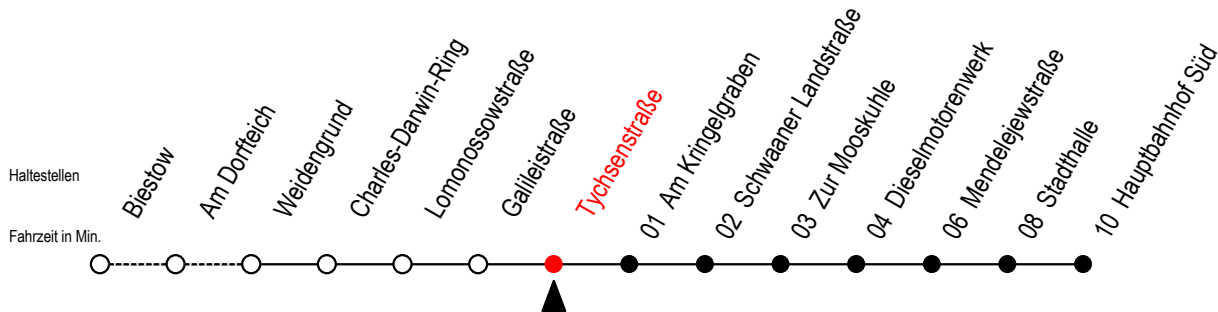

26 Tychsenstraße

Gültig ab 12.04.2021

Alle Angaben ohne Gewähr

Richtung: Hauptbahnhof Süd

Uhr Montag - Freitag

Uhr Samstag

Uhr Sonntag

4	43			4	--			4	--
5	25	56		5	--			5	--
6	26	56		6	43			6	--
7	21	41		7	43			7	--
8	01	21	48	8	43			8	43
9	18	48		9	28			9	28
10	18	48		10	13			10	13
11	18	48		11	13	58		11	13 58
12	18	48		12	43			12	43
13	18	48		13	28			13	28
14	28	48		14	13	58		14	13 58
15	18	48		15	43			15	43
16	18	48		16	28			16	28
17	18	48		17	13	58		17	13 58
18	18	48		18	58			18	58
19	18	48		19	48			19	48
20	43			20	43			20	43
21	43			21	43			21	43