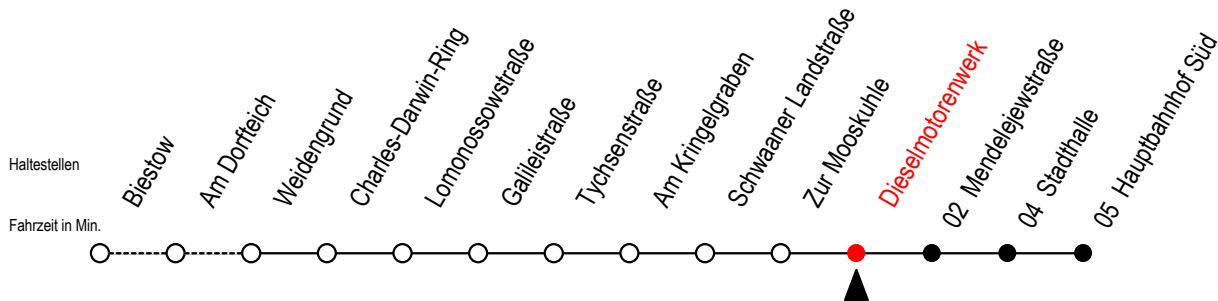

26 Dieselmotorenwerk

Gültig ab 12.04.2021

Alle Angaben ohne Gewähr

Richtung: Hauptbahnhof Süd

Uhr Montag - Freitag

Uhr Samstag

Uhr Sonntag

4	48	4	--	4	--
5	30	5	--	5	--
6	01 31	6	48	6	--
7	01 26 46	7	48	7	--
8	06 26 53	8	48	8	48
9	23 53	9	33	9	33
10	23 53	10	18	10	18
11	23 53	11	18	11	18
12	23 53	12	03 48	12	03 48
13	23 53	13	33	13	33
14	33 53	14	18	14	18
15	23 53	15	03 48	15	03 48
16	23 53	16	33	16	33
17	23 53	17	18	17	18
18	23 53	18	03	18	03
19	23 53	19	03 53	19	03 53
20	48	20	48	20	48
21	48	21	48	21	48