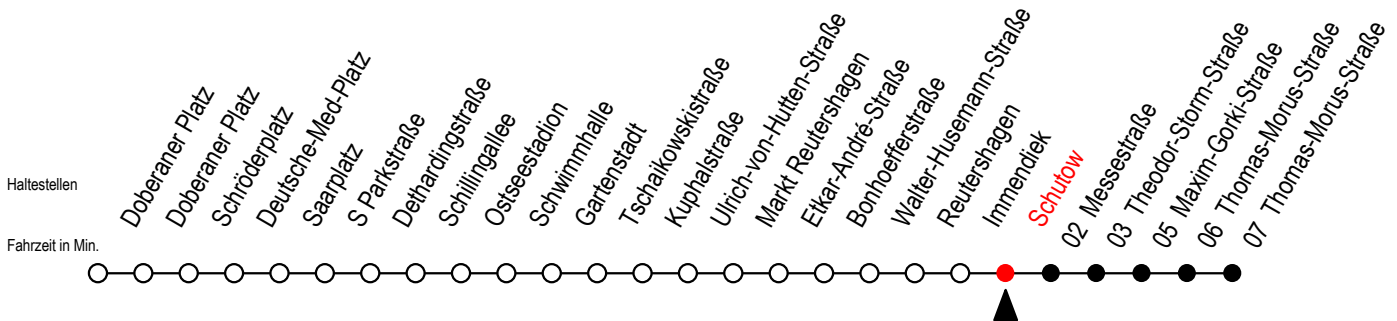

25 Schutow

Gültig ab 04.01.2021

Alle Angaben ohne Gewähr

Richtung: Thomas Morus Straße

Uhr Montag - Freitag

Uhr Samstag

Uhr Sonntag - Feiertag

5	02 32	5	--	5	--
6	02 32 54	6	28 58	6	--
7	24 54	7	28 58	7	--
8	24 54	8	28 58	8	33 58
9	24 54	9	28 58	9	28 58
10	24 54	10	17 32 47	10	28 58
11	24 54	11	02 17 32 47	11	28 58
12	24 54	12	02 17 32 47	12	28 58
13	24 54	13	02 17 32 47	13	28 58
14	24 54	14	02 17 32 47	14	28 58
15	24 54	15	02 17 32 47	15	28 58
16	24 54	16	02 17 32 47	16	28 58
17	24 54	17	02 17 32 47	17	28 58
18	24 54	18	02 17 32 47	18	28 58
19	32	19	02 17 32 47	19	28 58
20	02 32	20	02 17 32 58	20	29 58
21	02 32 58	21	28 58	21	28 58
22	28 58	22	28 58	22	28 58
23	28 58	23	28 58	23	28 58
0	28	0	28	0	28