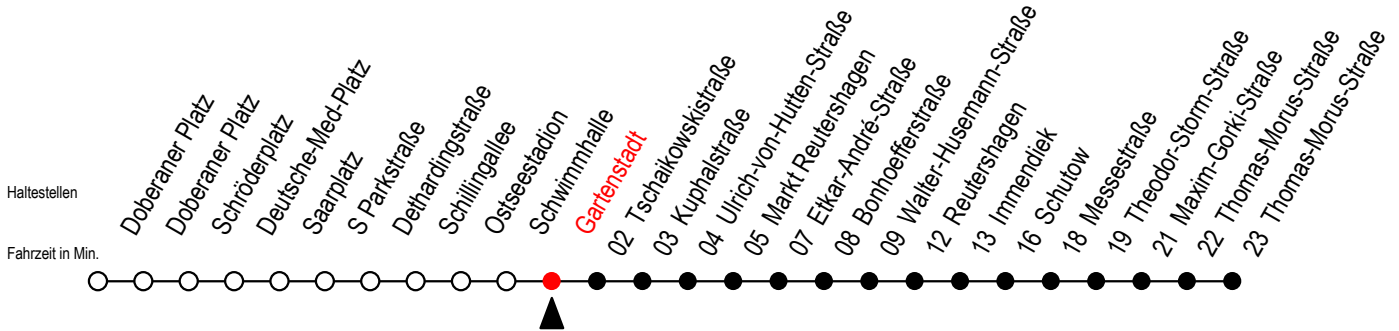

25 Gartenstadt

Gültig ab 04.01.2021

Alle Angaben ohne Gewähr

Richtung: Thomas Morus Straße

Uhr Montag - Freitag					Uhr Samstag					Uhr Sonntag - Feiertag				
4	47				4	--				4	--			
5	02 ^M	17	32 ^M	47	5	--				5	--			
6	02 ^M	17	29 ^M	39 49 ^M 59 ^M	6	13	43			6	--			
7	09	19 ^M	29 ^M	39 49 ^M 59 ^M	7	13	43			7	--			
8	09	19 ^M	29 ^M	39 49 ^M 59 ^M	8	13	43			8	17	42		
9	09	19 ^M	29 ^M	39 49 ^M 59 ^M	9	13	43			9	12	42		
10	09	19 ^M	29 ^M	39 49 ^M 59 ^M	10	02	17	32	47	10	12	42		
11	09	19 ^M	29 ^M	39 49 ^M 59 ^M	11	02	17	32	47	11	12	42		
12	09	19 ^M	29 ^M	39 49 ^M 59 ^M	12	02	17	32	47	12	12	27 ^M	42	57 ^M
13	09	19 ^M	29 ^M	39 49 ^M 59 ^M	13	02	17	32	47	13	12	27 ^M	42	57 ^M
14	09	19 ^M	29 ^M	39 49 ^M 59 ^M	14	02	17	32	47	14	12	27 ^M	42	57 ^M
15	09	19 ^M	29 ^M	39 49 ^M 59 ^M	15	02	17	32	47	15	12	27 ^M	42	57 ^M
16	09	19 ^M	29 ^M	39 49 ^M 59 ^M	16	02	17	32	47	16	12	27 ^M	42	57 ^M
17	09	19 ^M	29 ^M	39 49 ^M 59 ^M	17	02	17	32	47	17	12	27 ^M	42	57 ^M
18	09	19 ^M	29 ^M	39 49 ^M	18	02	17	32	47	18	12	27 ^M	42	57 ^M
19	02 ^M	17	32 ^M	47	19	02	17	32	47	19	12	42		
20	02 ^M	17	32 ^M	47	20	02	17	43		20	13	43		
21	02 ^M	17	43		21	13	43			21	13	43		
22	13	43			22	13	43			22	13	43		
23	13	43			23	13	43			23	13	43		
0	13				0	13				0	13			

M = fährt bis Markt Reutershagen