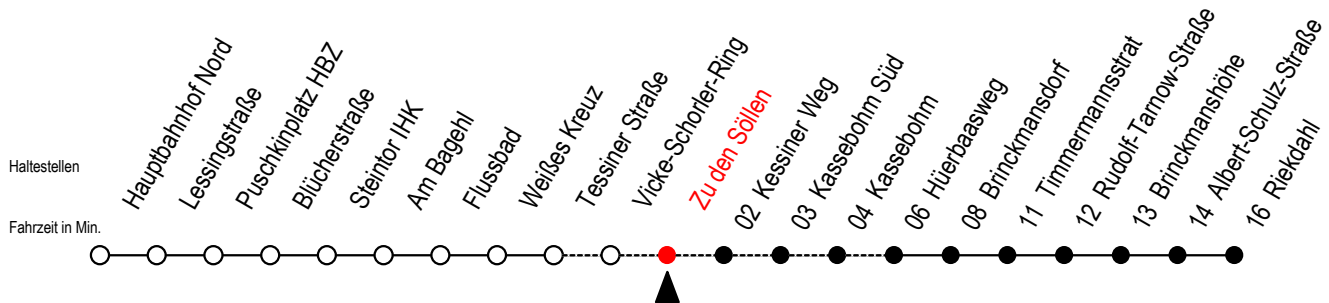

23 Zu den Söllen

Gültig ab 24.09.2021

Alle Angaben ohne Gewähr

Richtung: Riekdahl

Uhr Montag - Freitag

Uhr Samstag

Uhr Sonntag - Feiertag

6	--	6	17	47	6	--		
7	--	7	17	47	7	--		
8	--	8	17	47	8	18	48	
9	--	9	17		9	18	48	
10	--	10	--		10	18	48	
11	--	11	--		11	18	48	
12	--	12	--		12	18	48	
13	--	13	--		13	18	48	
14	--	14	--		14	18	48	
15	--	15	--		15	18	48	
16	--	16	--		16	18	48	
17	--	17	--		17	18	48	
18	--	18	--		18	18	48	
19	--	19	--		19	18	48	
20	47	20	17	47	20	17	47	
21	17	47	21	17	47	21	17	47
22	17	47	22	17	47	22	17	47
23	17	47	23	17	47	23	17	47
0	17	0	17		0	17		