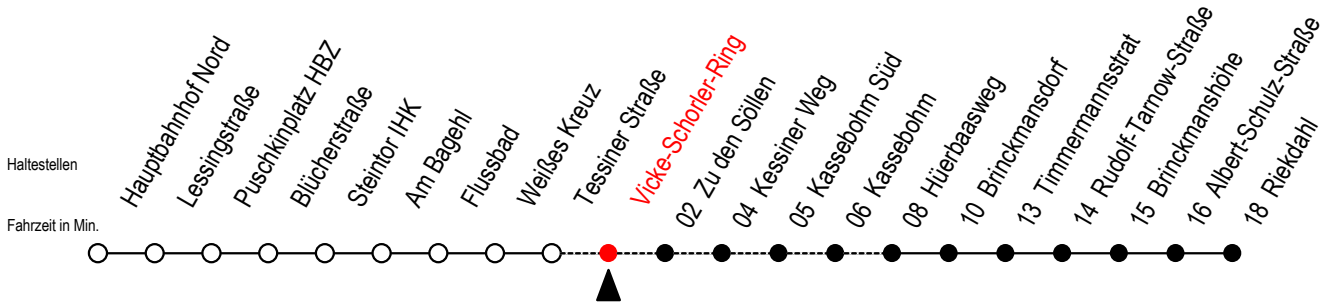

# 23 Vicke-Schorler-Ring

Gültig ab 24.09.2021

Alle Angaben ohne Gewähr

Richtung: Riekdahl

Uhr Montag - Freitag		Uhr Samstag		Uhr Sonntag - Feiertag	
6	--	6	15 45	6	--
7	--	7	15 45	7	--
8	--	8	15 45	8	16 46
9	--	9	15	9	16 46
10	--	10	--	10	16 46
11	--	11	--	11	16 46
12	--	12	--	12	16 46
13	--	13	--	13	16 46
14	--	14	--	14	16 46
15	--	15	--	15	16 46
16	--	16	--	16	16 46
17	--	17	--	17	16 46
18	--	18	--	18	16 46
19	--	19	--	19	16 46
20	45	20	15 45	20	15 45
21	15 45	21	15 45	21	15 45
22	15 45	22	15 45	22	15 45
23	15 45	23	15 45	23	15 45
0	15	0	15	0	15