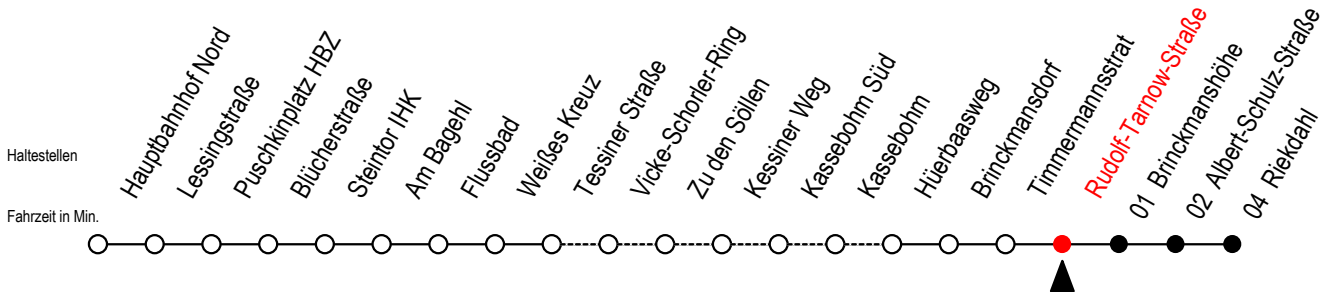

# 23 Rudolf-Tarnow-Straße

Gültig ab 24.09.2021

Alle Angaben ohne Gewähr

Richtung: Riekdahl

Baufahrplan Mo. - Fr. zwischen 7:03 - 17:23 Uhr

## Uhr Montag - Freitag