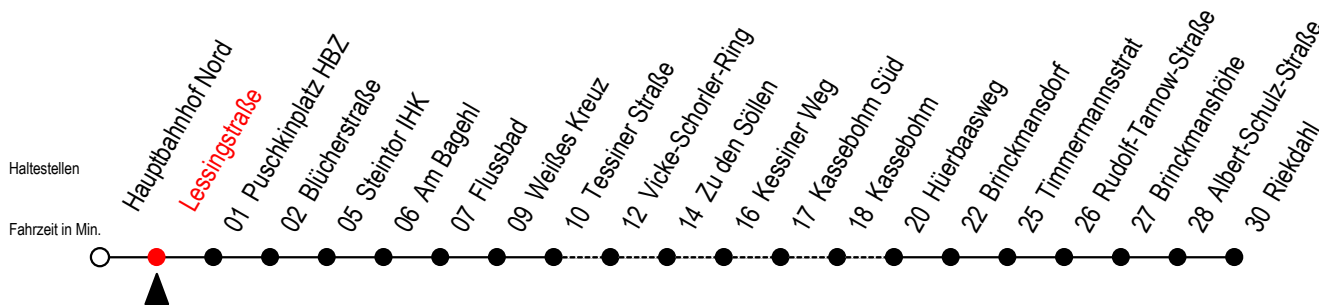

23 Lessingstraße

Gültig ab 24.09.2021

Alle Angaben ohne Gewähr

Richtung: Riekdahl

Baufahrplan Mo. - Fr. zwischen 7:03 - 17:23 Uhr

Uhr Montag - Freitag

Uhr Samstag

Uhr Sonntag - Feiertag

4	09 39	4	--	4	--
5	09 39	5	--	5	--
6	04 24 44	6	04 ^K 34 ^K	6	--
7	04 ^B 24 ^B 44 ^B	7	04 ^K 34 ^K	7	--
8	04 ^B 24 ^B 44 ^B	8	04 ^K 34 ^K	8	05 ^K 35 ^K
9	04 ^B 24 ^B 44 ^B	9	04 ^K 34	9	05 ^K 35 ^K
10	04 ^B 24 ^B 44 ^B	10	04 34	10	05 ^K 35 ^K
11	04 ^B 24 ^B 44 ^B	11	04 34	11	05 ^K 35 ^K
12	04 ^B 24 ^B 44 ^B	12	04 34	12	05 ^K 35 ^K
13	04 ^B 24 ^B 44 ^B	13	04 34	13	05 ^K 35 ^K
14	04 ^B 24 ^B 44 ^B	14	04 34	14	05 ^K 35 ^K
15	04 ^B 24 ^B 44 ^B	15	04 34	15	05 ^K 35 ^K
16	04 ^B 24 ^B 44 ^B	16	04 34	16	05 ^K 35 ^K
17	04 ^B 24 ^B 44	17	04 34	17	05 ^K 35 ^K
18	04 24 44	18	04 34	18	05 ^K 35 ^K
19	04 34	19	04 34	19	05 ^K 35 ^K
20	04 34 ^K	20	04 ^K 34 ^K	20	04 ^K 34 ^K
21	04 ^K 34 ^K	21	04 ^K 34 ^K	21	04 ^K 34 ^K
22	04 ^K 34 ^K	22	04 ^K 34 ^K	22	04 ^K 34 ^K
23	04 ^K 34 ^K	23	04 ^K 34 ^K	23	04 ^K 34 ^K
0	04 ^K	0	04 ^K	0	04 ^K

K = fährt über Vicke-Schorler-Ring - Kassebohm Süd - Kassebohm

B = fährt bis Brinckmansdorf - ab Brinckmansdorf Pendelbus bis Riekdahl