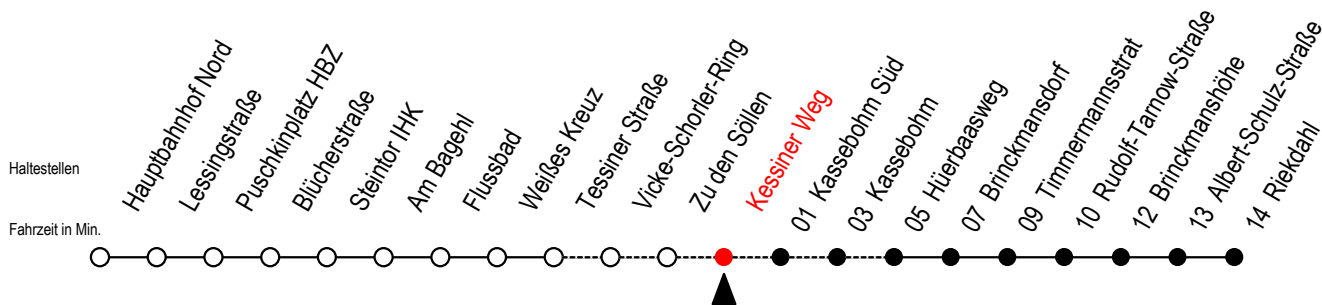

23 Kessiner Weg

Gültig ab 24.09.2021

Alle Angaben ohne Gewähr

Richtung: Riekdahl

Uhr Montag - Freitag		Uhr Samstag		Uhr Sonntag - Feiertag	
6	--	6	19 49	6	--
7	--	7	19 49	7	--
8	--	8	19 49	8	19 49
9	--	9	19	9	19 49
10	--	10	--	10	19 49
11	--	11	--	11	19 49
12	--	12	--	12	19 49
13	--	13	--	13	19 49
14	--	14	--	14	19 49
15	--	15	--	15	19 49
16	--	16	--	16	19 49
17	--	17	--	17	19 49
18	--	18	--	18	19 49
19	--	19	--	19	19 49
20	48	20	18 48	20	18 48
21	18 48	21	18 48	21	18 48
22	18 48	22	18 48	22	18 48
23	18 48	23	18 48	23	18 48
0	18	0	18	0	18