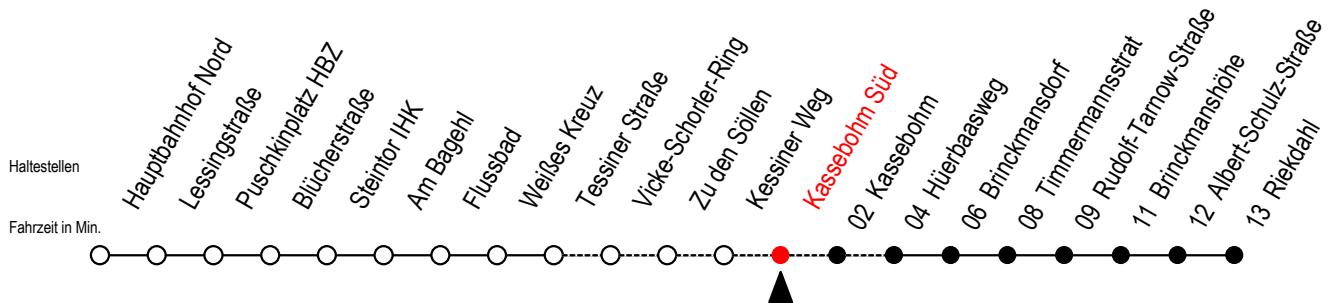

23 Kassebohm Süd

Gültig ab 24.09.2021

Alle Angaben ohne Gewähr

Richtung: Riekdahl

Uhr Montag - Freitag

Uhr Samstag

Uhr Sonntag - Feiertag

6	--	6	20	50	6	--
7	--	7	20	50	7	--
8	--	8	20	50	8	20 50
9	--	9	20		9	20 50
10	--	10	--		10	20 50
11	--	11	--		11	20 50
12	--	12	--		12	20 50
13	--	13	--		13	20 50
14	--	14	--		14	20 50
15	--	15	--		15	20 50
16	--	16	--		16	20 50
17	--	17	--		17	20 50
18	--	18	--		18	20 50
19	--	19	--		19	20 50
20	49	20	19	49	20	19 49
21	19 49	21	19	49	21	19 49
22	19 49	22	19	49	22	19 49
23	19 49	23	19	49	23	19 49
0	19	0	19		0	19