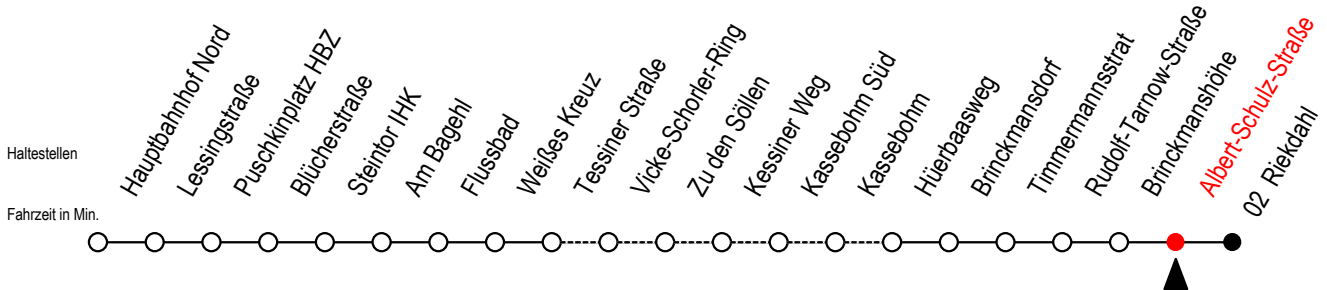

23 Albert-Schulz-Straße

Gültig ab 24.09.2021

Alle Angaben ohne Gewähr

Richtung: Riekdahl

Baufahrplan Mo. - Fr. zwischen 7:03 - 17:23 Uhr

Uhr Montag - Freitag

Uhr Samstag

Uhr Sonntag - Feiertag

4	26	56		4	--			4	--	
5	26	46	57	5	--			5	--	
6	22	42	54	6	30			6	--	
7	02	24	44	7	00	30		7	--	
8	04	24	44	8	00	30		8	31	
9	04	24	44	9	00	30	52	9	01	31
10	04	24	44	10	21	51		10	01	31
11	04	24	44	11	21	51		11	01	31
12	04	24	44	12	21	51		12	01	31
13	04	24	44	13	21	51		13	01	31
14	04	24	44	14	21	51		14	01	31
15	04	24	44	15	21	51		15	01	31
16	04	24	44	16	21	51		16	01	31
17	04	24	44	17	21	51		17	01	31
18	02	22	42	18	21	51		18	01	31
19	02	21	51	19	21	51		19	01	31
20	21	59		20	29	59		20	01	29 59
21	29	59		21	29	59		21	29	59
22	29	59		22	29	59		22	29	59
23	29	59		23	29	59		23	29	59
0	29			0	29			0	29	