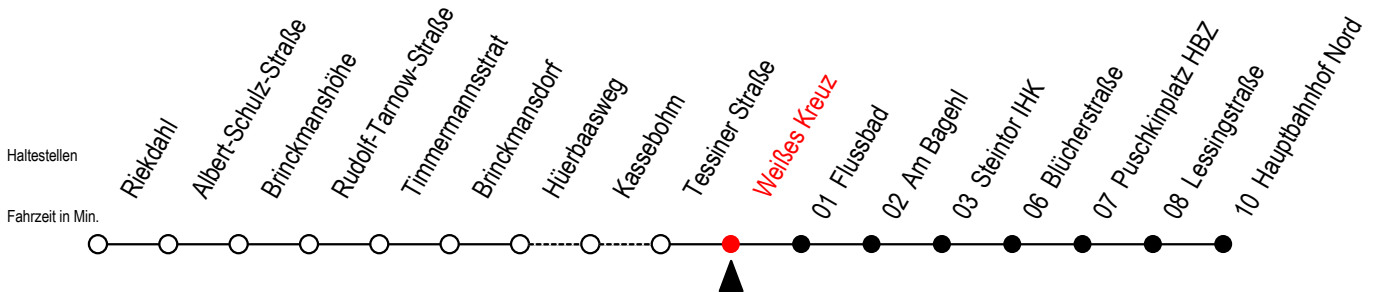

# 23 Weißes Kreuz

Gültig ab 24.09.2021

Alle Angaben ohne Gewähr

Richtung: Brinkmansdorf - Hauptbahnhof Nord

## Uhr Montag - Freitag

H = ab Hbf- Nord als Linie 27 bis Mendelejewstraße S = fährt an Schultagen\*

\*Ferientermine siehe Infoblatt