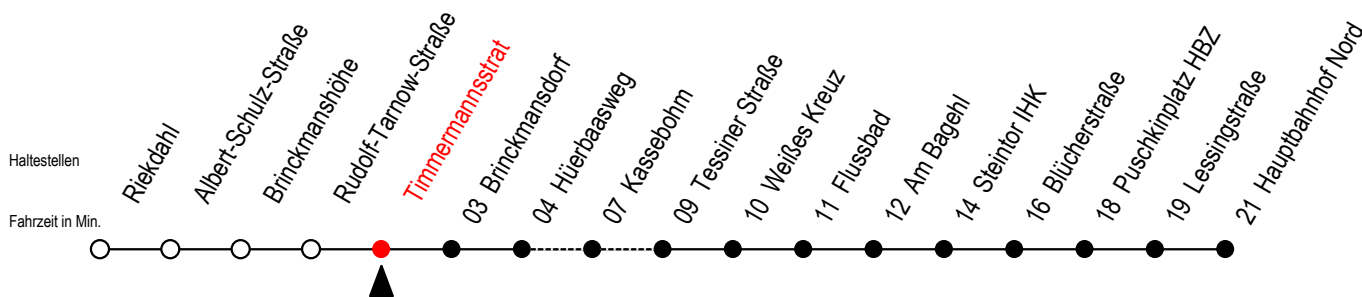

# 23 Timmermannsstrat

Gültig ab 24.09.2021

Alle Angaben ohne Gewähr

Richtung: Brinkmansdorf - Hauptbahnhof Nord

Baufahrplan Mo. - Fr. zwischen 7:20 und 17:40 Uhr

## Uhr Montag - Freitag

**K** = fährt über Kassebohm

**B** = fährt bis Brinckmansdorf (Haltestelle vor dem Hotel) dort Umstieg zur Li. 23 Richtung Hauptbahnhof - Nord

**H** = ab Hbf- Nord als Linie 27 bis Mendelejewstraße

**S** = fährt an Schultagen\*