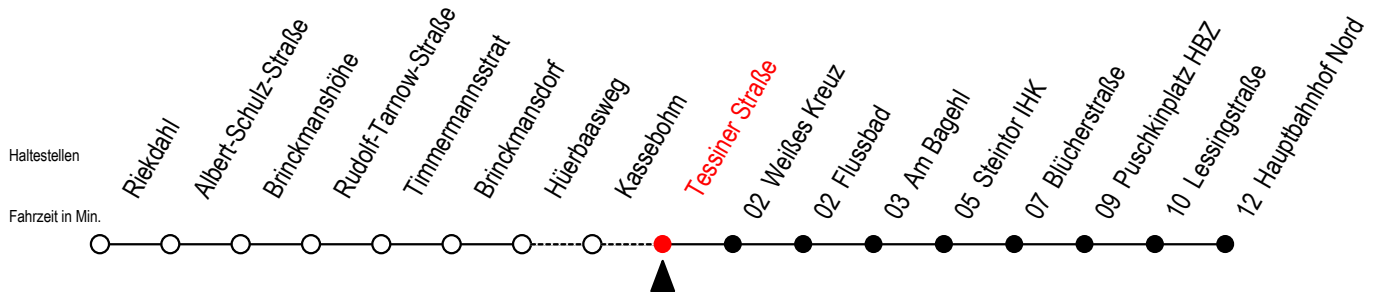

# 23 Tessiner Straße

Gültig ab 24.09.2021

Alle Angaben ohne Gewähr

**Richtung: Brinkmansdorf - Hauptbahnhof Nord**

H = ab Hbf- Nord als Linie 27 bis Mendelejewstraße S = fährt an Schultagen\*

\*Ferientermine siehe Infoblatt