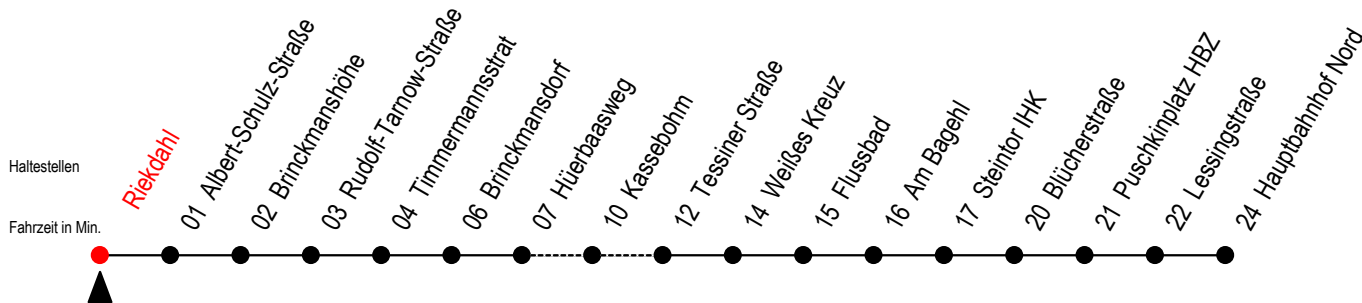

23 Riekdahl

Gültig ab 24.09.2021

Alle Angaben ohne Gewähr

Richtung: Brinkmansdorf - Hauptbahnhof Nord

Baufahrplan Mo. - Fr. zwischen 7:20 und 17:40 Uhr

Uhr Montag - Freitag

Uhr Samstag

Uhr Sonntag - Feiertag

| | | | | | |
|-----------|---|-----------|---------------------------------|-----------|---------------------------------|
| 4 | 02 32 | 4 | -- | 4 | -- |
| 5 | 02 30 50 | 5 | 44 ^K | 5 | -- |
| 6 | 10 30 50 | 6 | 14 ^K 44 ^K | 6 | -- |
| 7 | 00 ^{HS} 10 20 ^B 40 ^B | 7 | 14 ^K 44 ^K | 7 | 45 ^K |
| 8 | 00 ^B 20 ^B 40 ^B | 8 | 14 ^K 44 ^K | 8 | 15 ^K 45 ^K |
| 9 | 00 ^B 20 ^B 40 ^B | 9 | 14 ^K 38 | 9 | 15 ^K 45 ^K |
| 10 | 00 ^B 20 ^B 40 ^B | 10 | 08 38 | 10 | 15 ^K 45 ^K |
| 11 | 00 ^B 20 ^B 40 ^B | 11 | 08 38 | 11 | 15 ^K 45 ^K |
| 12 | 00 ^B 20 ^B 40 ^B | 12 | 08 38 | 12 | 15 ^K 45 ^K |
| 13 | 00 ^B 20 ^B 40 ^B | 13 | 08 38 | 13 | 15 ^K 45 ^K |
| 14 | 00 ^B 20 ^B 40 ^B | 14 | 08 38 | 14 | 15 ^K 45 ^K |
| 15 | 00 ^B 20 ^B 40 ^B | 15 | 08 38 | 15 | 15 ^K 45 ^K |
| 16 | 00 ^B 20 ^B 40 ^B | 16 | 08 38 | 16 | 15 ^K 45 ^K |
| 17 | 00 ^B 20 ^B 40 ^B | 17 | 08 38 | 17 | 15 ^K 45 ^K |
| 18 | 10 38 | 18 | 08 38 | 18 | 15 ^K 45 ^K |
| 19 | 08 38 | 19 | 08 38 | 19 | 15 ^K 45 ^K |
| 20 | 08 34 ^K | 20 | 04 ^K 34 ^K | 20 | 14 ^K 34 ^K |
| 21 | 04 ^K 34 ^K | 21 | 04 ^K 34 ^K | 21 | 04 ^K 34 ^K |
| 22 | 04 ^K 34 ^K | 22 | 04 ^K 34 ^K | 22 | 04 ^K 34 ^K |
| 23 | 04 ^K 34 ^K | 23 | 04 ^K 34 ^K | 23 | 04 ^K 34 ^K |

K = fährt über Kassebohm

B = fährt bis Brinckmansdorf (Haltestelle vor dem Hotel) dort Umstieg zur Li. 23 Richtung Hauptbahnhof - Nord

H = ab Hbf- Nord als Linie 27 bis Mendelejewstraße

S = fährt an Schultagen*