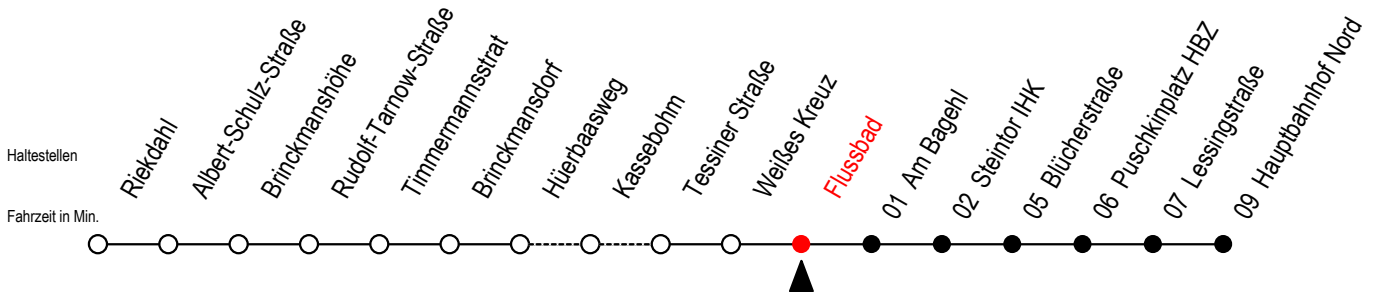

23 Flussbad

Gültig ab 24.09.2021

Alle Angaben ohne Gewähr

Richtung: Brinkmansdorf - Hauptbahnhof Nord

Uhr Montag - Freitag

Uhr Samstag

Uhr Sonntag - Feiertag

4	11	41	4	--	4	--
5	11	40	5	56	5	--
6	00	20	6	27	6	--
7	00	10 ^{HS}	7	27	7	58
8	00	20	8	27	8	28
9	00	20	9	27	9	28
10	00	20	10	17	10	28
11	00	20	11	17	11	28
12	00	20	12	17	12	28
13	00	20	13	17	13	28
14	00	20	14	17	14	28
15	00	20	15	17	15	28
16	00	20	16	17	16	28
17	00	20	17	17	17	28
18	00	20	18	17	18	28
19	17	47	19	17	19	28
20	17	46	20	16	20	26
21	16	46	21	16	21	16
22	16	46	22	16	22	16
23	16	46	23	16	23	16

H = ab Hbf- Nord als Linie 27 bis Mendelejewstraße S = fährt an Schultagen*

*Ferientermine siehe Infoblatt