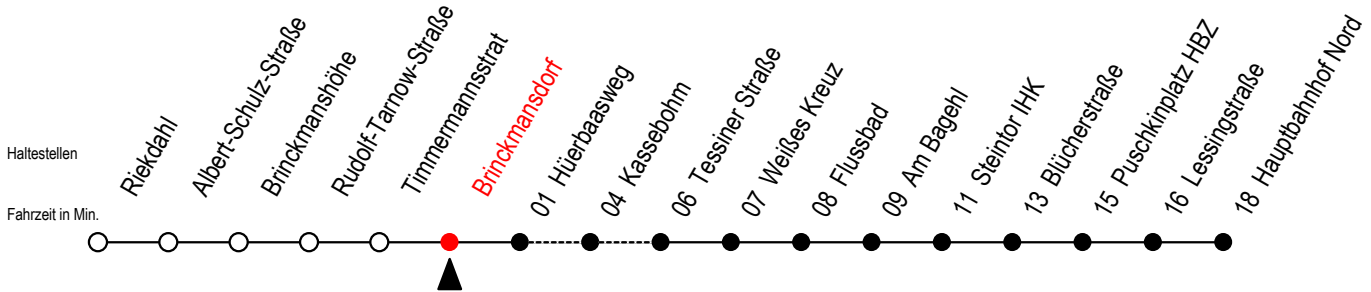

# 23 Brinckmansdorf

Gültig ab 27.09.2021

Alle Angaben ohne Gewähr

Richtung: Brinckmansdorf - Hauptbahnhof Nord

Baufahrplan Mo.-Fr. zwischen 7:26 und 17:56 Uhr

## Uhr Montag - Freitag

**K** = fährt über Kassebohm

**S** = fährt an Schultagen\*

**A** = fährt ab Ersatzhaltestelle Brinckmansdorf Richtung Hauptbahnhof Nord

\*Ferientermine siehe Infoblatt

Fahrten von der Ersatzhaltestelle nur Mo. - Fr. in der Zeit von 7:36 - 17:56 Uhr

**H** = ab Hbf- Nord als Linie 27 bis Mendelejewstraße

**B** = fährt bis Brinckmansdorf (Haltestelle vor dem Hotel)