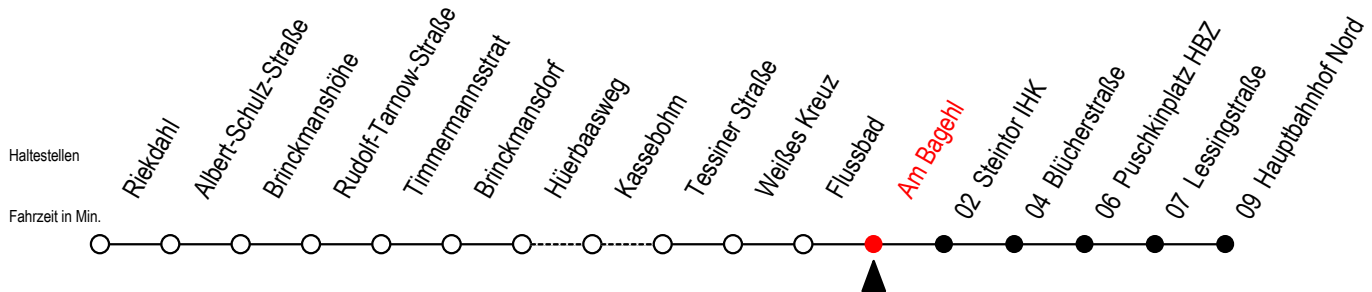

23 Am Bagehl

Gültig ab 24.09.2021

Alle Angaben ohne Gewähr

Richtung: Brinkmansdorf - Hauptbahnhof Nord

Uhr Montag - Freitag

Uhr Samstag

Uhr Sonntag - Feiertag

4	12	42		4	--		4	--
5	12	41		5	56		5	--
6	01	21	41	6	28	58	6	--
7	01	11 ^{HS}	21 41	7	28	58	7	59
8	01	21	41	8	28	58	8	29 59
9	01	21	41	9	28	48	9	29 59
10	01	21	41	10	18	48	10	29 59
11	01	21	41	11	18	48	11	29 59
12	01	21	41	12	18	48	12	29 59
13	01	21	41	13	18	48	13	29 59
14	01	21	41	14	18	48	14	29 59
15	01	21	41	15	18	48	15	29 59
16	01	21	41	16	18	48	16	29 59
17	01	21	41	17	18	48	17	29 59
18	01	21	48	18	18	48	18	29 59
19	18	48		19	18	48	19	29 59
20	18	46		20	16	46	20	26 46
21	16	46		21	16	46	21	16 46
22	16	46		22	16	46	22	16 46
23	16	46		23	16	46	23	16 46

H = ab Hbf- Nord als Linie 27 bis Mendelejewstraße S = fährt an Schultagen*

*Ferientermine siehe Infoblatt