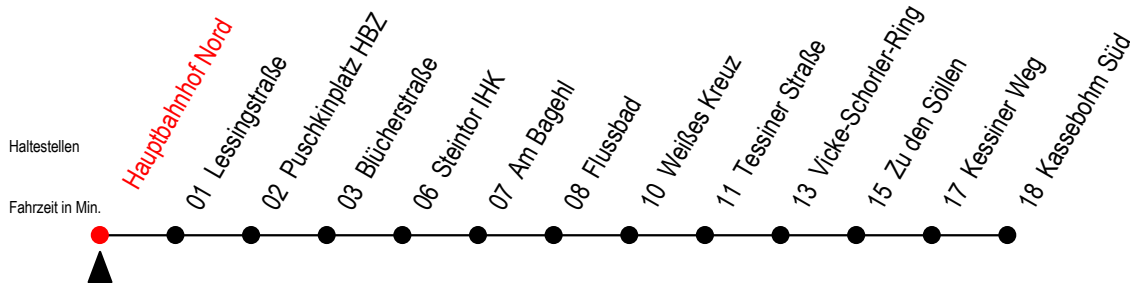

# 22 Hauptbahnhof Nord

Gültig ab 04.01.2021

Alle Angaben ohne Gewähr

Richtung: Kassebohm Süd

## Uhr Montag - Freitag

<b>4</b>	23	53	
<b>5</b>	23	53	
<b>6</b>	13	33	53
<b>7</b>	13	33	53
<b>8</b>	13	33	53
<b>9</b>	13	33	53
<b>10</b>	13	33	53
<b>11</b>	13	33	53
<b>12</b>	13	33	53
<b>13</b>	13	33	53
<b>14</b>	13	33	53
<b>15</b>	13	33	53
<b>16</b>	13	33	53
<b>17</b>	13	33	53
<b>18</b>	13	33	53
<b>19</b>	18	48	
<b>20</b>	18		

## Uhr Samstag

<b>4</b>	--	
<b>5</b>	--	
<b>6</b>	--	
<b>7</b>	--	
<b>8</b>	--	
<b>9</b>	18	48
<b>10</b>	18	48
<b>11</b>	18	48
<b>12</b>	18	48
<b>13</b>	18	48
<b>14</b>	18	48
<b>15</b>	18	48
<b>16</b>	18	48
<b>17</b>	18	48
<b>18</b>	18	48
<b>19</b>	18	48
<b>20</b>	--	