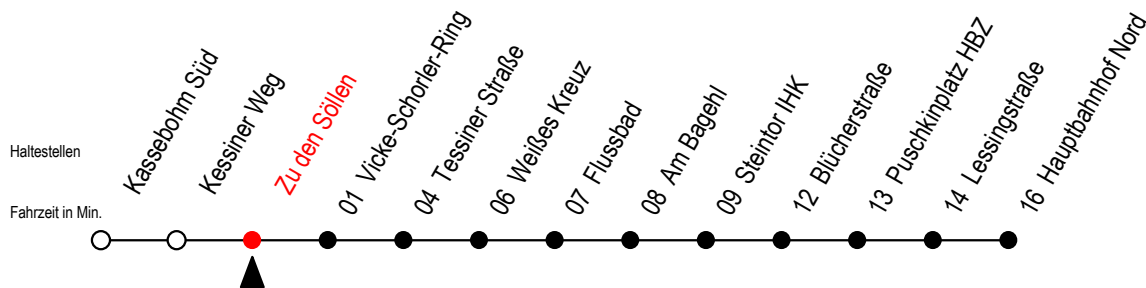

22 Zu den Söllen

Gültig ab 04.01.2021

Alle Angaben ohne Gewähr

Richtung: Hauptbahnhof Nord

Uhr Montag - Freitag

Uhr Samstag

4	20	50			4	--	
5	20	44			5	--	
6	04	24	44	54 ^{AS}	6	--	
7	04	14 ^{BS}	24	44	7	--	
8	04	24	44		8	--	
9	04	24	44		9	56	
10	04	24	44		10	26	56
11	04	24	44		11	26	56
12	04	24	44		12	26	56
13	04	24	44		13	26	56
14	04	24	44		14	26	56
15	04	24	44		15	26	56
16	04	24	44		16	26	56
17	04	24	44		17	26	56
18	04	28	57		18	26	56
19	27	57			19	26	56
20	27				20	--	

A = ohne Umsteigen ab Hbf. Nord als Linie 27 bis Klinikum Schillingallee

S = fährt an Schultagen*

B = ohne Umsteigen ab Hbf. Nord als Li.27 bis Mendelejewstraße

* Ferienzeiten siehe Infoblatt