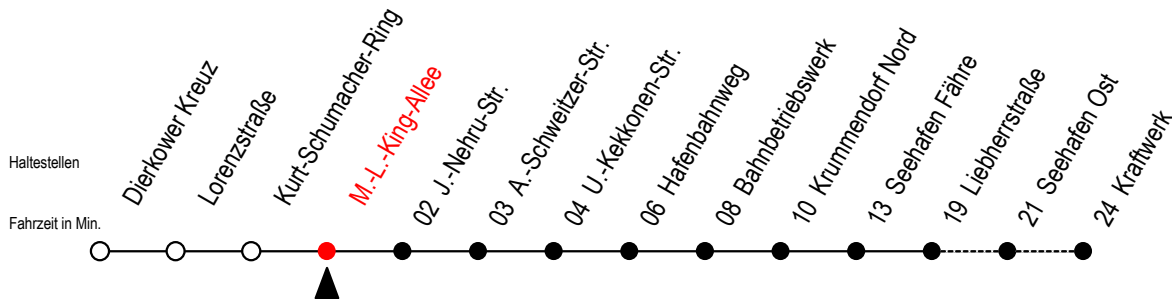

19 M.-L.-King-Allee

Gültig ab 04.01.2021

Alle Angaben ohne Gewähr

Richtung: Liebherrstraße - mit Fahrten zum Kraftwerk

Bitte beachten Sie auch die Linie 49

Uhr Montag - Freitag

4	23
5	01 45
6	45 ^K
7	45
8	44 ^{GF}
9	44 ^{GF}
10	44 ^{GF}
11	44 ^{GF}
12	00 45
13	45
14	45
15	45 ^M
16	45
17	45
18	45
19	58

G = fährt über Haltestelle Am Seehafen

K = fährt bis Kraftwerk

F = fährt bis Seehafen Fähre

M = fährt Mo.-Do. bis Kraftwerk - freitags bis Liebherrstraße