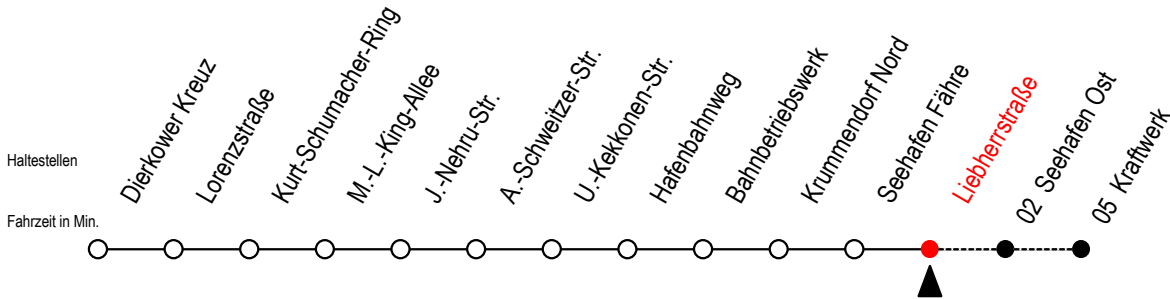

19 Liebherrstraße

Gültig ab 04.01.2021

Alle Angaben ohne Gewähr

Richtung: Kraftwerk

Bitte beachten Sie auch die Linie 49

Uhr Montag - Donnerstag

Uhr Freitag

6 | 36^K

6 | 36^K

7 | 06^K

7 | 06^K

16 | 06^K

16 | 06

K = fährt bis Kraftwerk