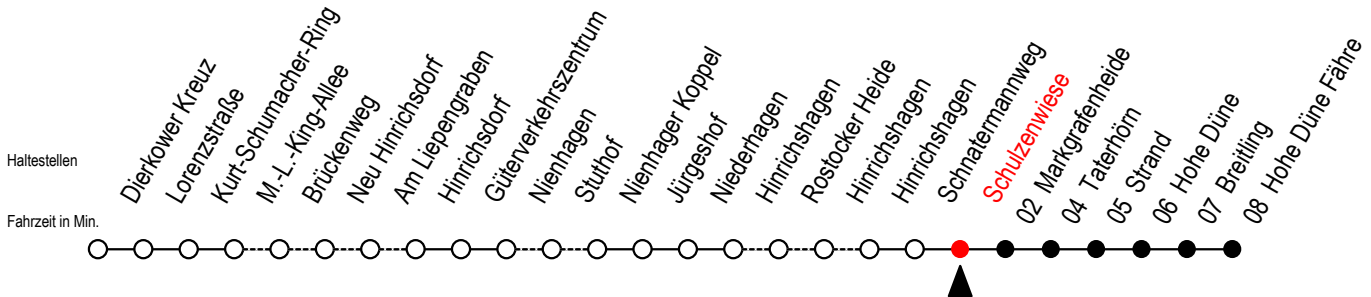

# 18 Schulzenwiese

Gültig ab 04.01.2021

Alle Angaben ohne Gewähr

Richtung: Hohe Düne Fähre

Bitte beachten Sie auch die Linie 17

## Uhr Montag - Freitag

F = fährt vom 26.06. bis 29.08.2021