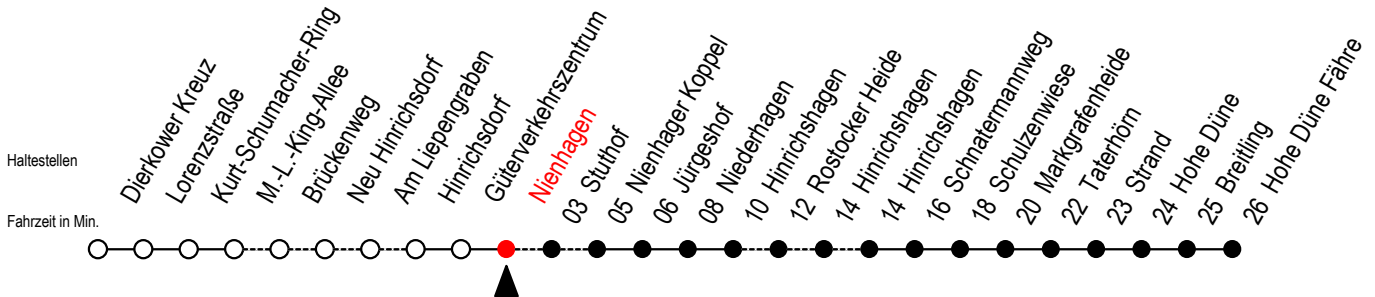

# 18 Nienhagen

Gültig ab 04.01.2021

Alle Angaben ohne Gewähr

Richtung: Hohe Düne Fähre

Bitte beachten Sie auch Linie 16

R = fährt über Rostocker Heide

X = fährt über Stuthof

F = fährt vom 26.06. bis 29.08.2021