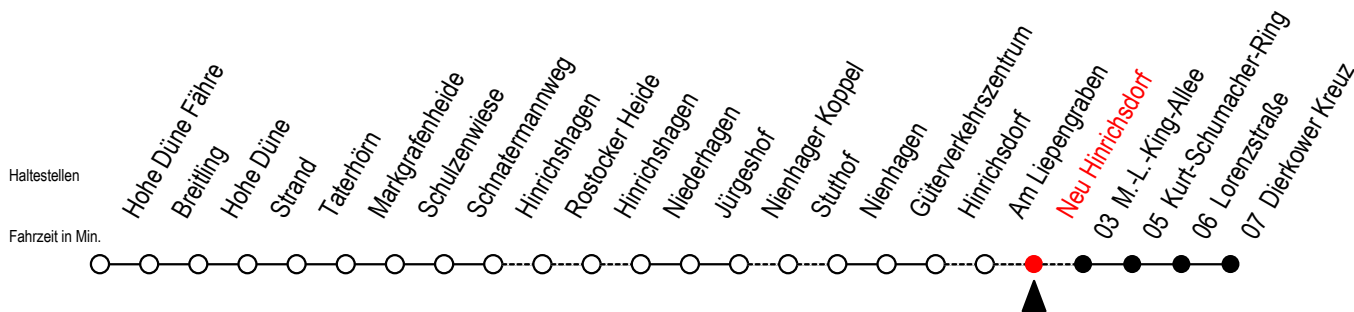

18 Neu Hinrichsdorf

Gültig ab 04.01.2021

Alle Angaben ohne Gewähr

Richtung: Dierkower Kreuz

Bitte beachten Sie auch die Linie 16

Uhr Montag - Freitag

Uhr Samstag

Uhr Sonntag - Feiertag

6	10	6	--	6	--
7	15	7	--	7	--
8	13	8	15	8	--
9	15	9	13	9	13
10	13	10	15	10	15
11	15	11	13	11	13
12	13	12	15	12	15
13	16	13	13	13	13
14	16	14	15	14	15
15	16	15	13	15	13
16	16	16	15	16	15
17	16	17	13	17	13
18	16	18	15	18	15
19	17	19	13 53 ^F	19	13 53 ^F
20	13	20	15	20	15
22	13	22	10	22	10
0	30	0	30	0	30

F = fährt vom 26.06. bis 29.08.2021