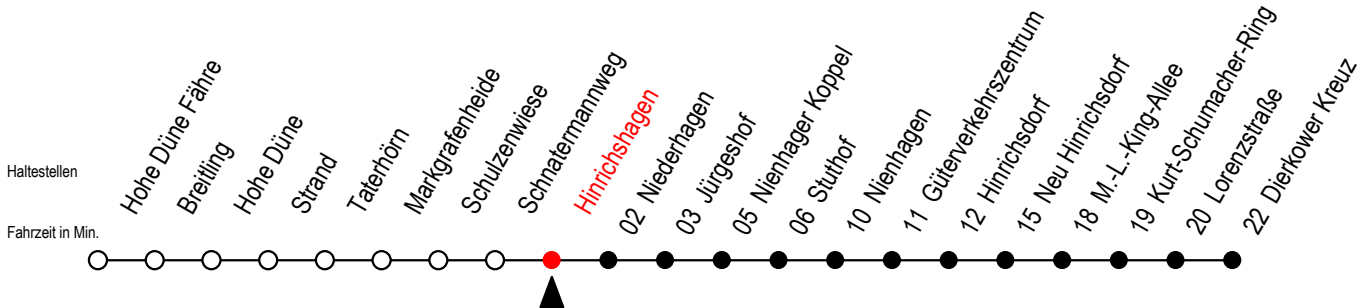

18 Hinrichshagen

Gültig ab 04.01.2021

Alle Angaben ohne Gewähr

Richtung: Dierkower Kreuz

Uhr Montag - Freitag

Uhr Samstag

Uhr Sonntag - Feiertag

5	58	5	--	5	--
6	59 ^X	6	--	6	--
7	59	7	59 ^X	7	--
8	59 ^X	8	59	8	59
9	59	9	59 ^X	9	59 ^X
10	59 ^X	10	59	10	59
11	59	11	59 ^X	11	59 ^X
12	59 ^L	12	59	12	59
13	59 ^L	13	59 ^X	13	59 ^X
14	59 ^L	14	59	14	59
15	59 ^L	15	59 ^X	15	59 ^X
16	59 ^L	16	59	16	59
17	59 ^L	17	59 ^X	17	59 ^X
18	R	18	59	18	59
19	59	19	39 ^F 59 ^X	19	39 ^F 59 ^X
21	58 ^L	21	58	21	58
0	18	0	18	0	18

X = fährt über Stuthof

L = fährt über Am Liepengraben

F = fährt vom 26.06. bis 29.08.2021

R = fährt 18:59 Uhr zuerst über Rostocker Heide ab der gegenüberliegenden Haltestelle der Rebus GmbH (Richtung Graal Müritz).

Die Abfahrt in Richtung Dierkower Kreuz erfolgt um 19:03 Uhr ab der Haltestelle der Rebus GmbH in Richtung Rostock (gegenüberliegend von der Haltestelle Richtung Graal Müritz).

Servicetelefon: 0381 / 8021900