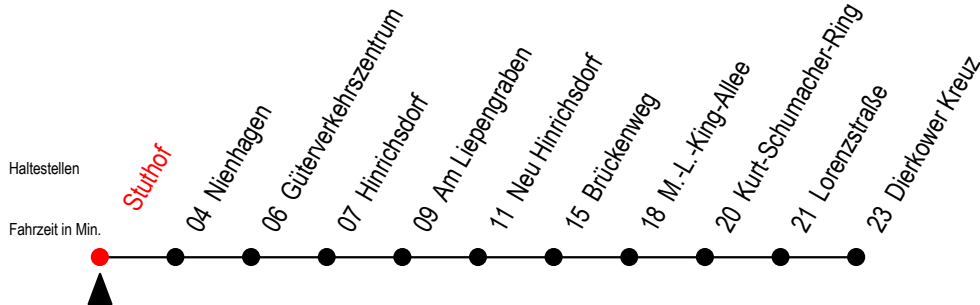

16 Stuthof

Gültig ab 04.01.2021

Alle Angaben ohne Gewähr

Richtung: Dierkower Kreuz

Bitte beachten Sie auch die Linie 18

Uhr Montag - Freitag

4	25 ^{BLT}
5	31 ^B
6	31
7	31 ^L
14	28
15	28
16	28
17	28
20	--
21	00 ^B
22	--
23	00 ^B

Uhr Samstag - Sonntag - Feiertag

4	--
5	--
6	54 ^{XBL}
7	--
14	--
15	--
16	--
17	--
20	54 ^{BL}
21	--
22	54 ^{BL}
23	--

B = fährt nicht über Brückenweg

L = fährt nicht über Am Liepengraben

T = fährt als Abruf-Linien-Taxi - Bitte Hinweis beachten.

X = fährt am Samstag - nicht Sonntag/Feiertag

Abruf-Linien-Taxi bitte bis spätestens 30 Min.
vor Abfahrt unter RSAG Tel. 0381/8021900 bestellen.