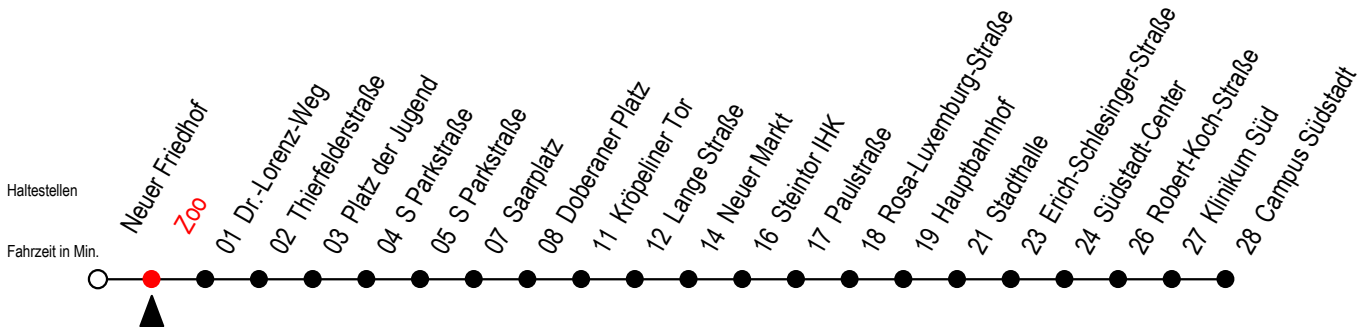

Gültig ab 04.01.2021

Alle Angaben ohne Gewähr

Richtung: Campus Südstadt

Uhr Montag - Freitag			Uhr Montag - Freitag [WSW]			Uhr Samstag		Uhr Sonntag - Feiertag	
4	19	49	4	19	49	4	--	4	--
5	19	49	5	19	49	5	--	5	--
6	17	37 57	6	19	49	6	19 49	6	--
7	17	37 57	7	19	49	7	19 49	7	49
8	17	37 57	8	19	49	8	19 49	8	19 48
9	17	37 57	9	17	37 57	9	19 49	9	18 48
10	17	37 57	10	17	37 57	10	19 49	10	18 48
11	17	37 57	11	17	37 57	11	19 49	11	18 48
12	17	37 57	12	17	37 57	12	19 49	12	18 48
13	17	37 57	13	17	37 57	13	19 49	13	18 48
14	17	37 57	14	17	37 57	14	19 49	14	18 48
15	17	37 57	15	17	37 57	15	19 49	15	18 48
16	17	37 57	16	17	37 57	16	19 49	16	18 48
17	17	37 57	17	17	37 57	17	19 49	17	18 48
18	19	49 59 ^E	18	19	49 59 ^E	18	19 49	18	18 48
19	19	49	19	19	49	19	19 49	19	18 48
20	19	49	20	19	49	20	19 49	20	19 49
21	19	49	21	19	49	21	19 49	21	19 49
22	19	49	22	19	49	22	19 49	22	19 49
23	19	49 ^E	23	19	49 ^E	23	19 49 ^E	23	19 49 ^E
0	19 ^E		0	19 ^E		0	19 ^E	0	19 ^E

E = fährt ab Doberaner Platz (Ersatz Hast.) bis Heinrich-Schütz-Str.

WSW = fährt in den Winter-, Sommer- und Weihnachtsferien - siehe Infoblatt