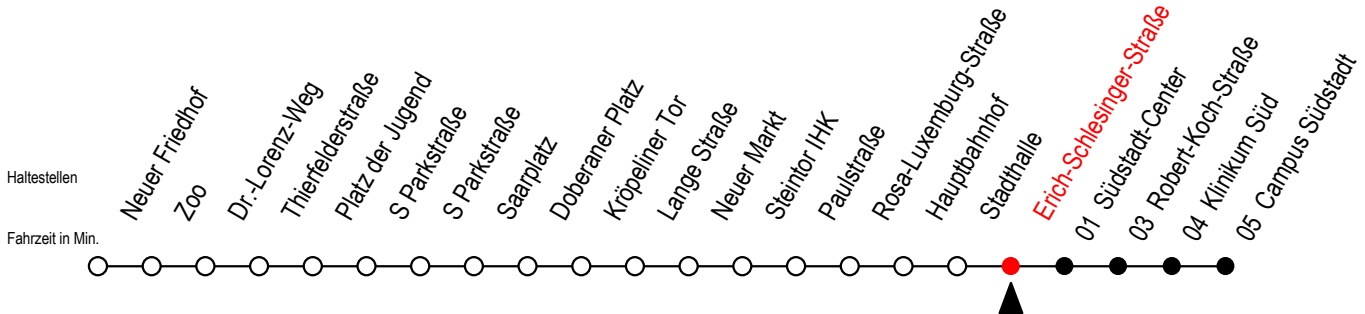

Gültig ab 04.01.2021

Alle Angaben ohne Gewähr

Richtung: Campus Südstadt

Uhr Montag - Freitag		Uhr Montag - Freitag [WSW]		Uhr Samstag		Uhr Sonntag - Feiertag	
3	57	3	57	3	--	3	--
4	17 44	4	17 44	4	--	4	--
5	16 46	5	16 46	5	54	5	--
6	11 40	6	11 41	6	24 44	6	--
7	00 20 40	7	11 41	7	14 44	7	47
8	00 20 40	8	11 41	8	16 46	8	15 45
9	00 20 40	9	11 40	9	16 29 46	9	15 45
10	00 20 40	10	00 20 40	10	11 41	10	15 45
11	00 20 40	11	00 20 40	11	11 41	11	15 45
12	00 20 40	12	00 20 40	12	11 41	12	15 45
13	00 20 40	13	00 20 40	13	11 41	13	15 45
14	00 20 40	14	00 20 40	14	11 41	14	15 45
15	00 20 40	15	00 20 40	15	11 41	15	15 45
16	00 20 40	16	00 20 40	16	11 41	16	15 45
17	00 20 40	17	00 20 40	17	11 41	17	15 45
18	00 20 41	18	00 20 41	18	11 41	18	15 45
19	11 41	19	11 41	19	11 41	19	15 45
20	11 46	20	11 46	20	11 46	20	15 46
21	16 46	21	16 46	21	16 46	21	16 46
22	16 44	22	16 44	22	16 44	22	16 44
23	14 44	23	14 44	23	14 44	23	14 44

WSW = fährt in den Winter-, Sommer- und Weihnachtsferien - siehe Infoblatt

Servicetelefon: 0381 / 8021900