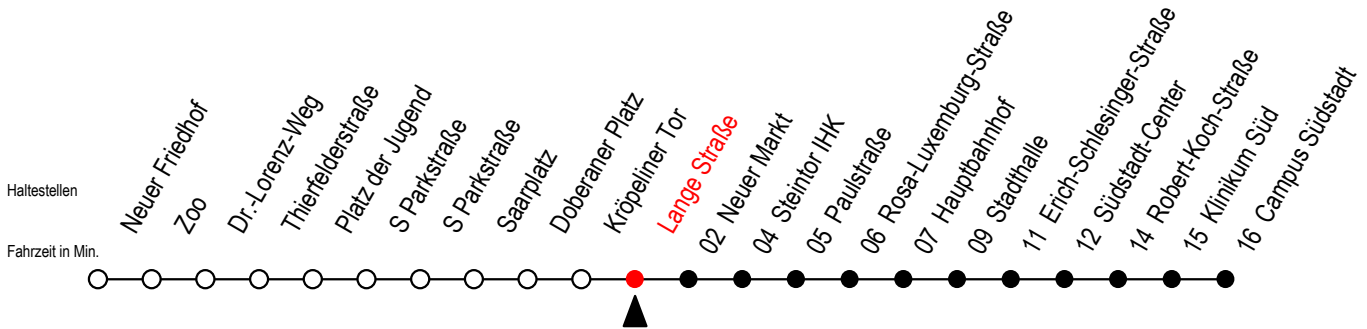

Gültig ab 04.01.2021

Alle Angaben ohne Gewähr

Richtung: Campus Südstadt

Uhr Montag - Freitag			Uhr Montag - Freitag [WSW]			Uhr Samstag		Uhr Sonntag - Feiertag	
4	07	35	4	07	35	4	--	4	--
5	05	35	5	05	35	5	--	5	--
6	01	29 49	6	01	31	6	35	6	--
7	09	29 49	7	01	31	7	05 35	7	37
8	09	29 49	8	01	31	8	05 35	8	04 34
9	09	29 49	9	01	29 49	9	05 35	9	04 34
10	09	29 49	10	09	29 49	10	01 31	10	04 34
11	09	29 49	11	09	29 49	11	01 31	11	04 34
12	09	29 49	12	09	29 49	12	01 31	12	04 34
13	09	29 49	13	09	29 49	13	01 31	13	04 34
14	09	29 49	14	09	29 49	14	01 31	14	04 34
15	09	29 49	15	09	29 49	15	01 31	15	04 34
16	09	29 49	16	09	29 49	16	01 31	16	04 34
17	09	29 49	17	09	29 49	17	01 31	17	04 34
18	09	31	18	09	31	18	01 31	18	04 34
19	01	31	19	01	31	19	01 31	19	04 34
20	01	35	20	01	35	20	01 35	20	04 35
21	05	35	21	05	35	21	05 35	21	05 35
22	05	35	22	05	35	22	05 35	22	05 35
23	05	35	23	05	35	23	05 35	23	05 35

WSW = fährt in den Winter-, Sommer- und Weihnachtsferien - siehe Infoblatt