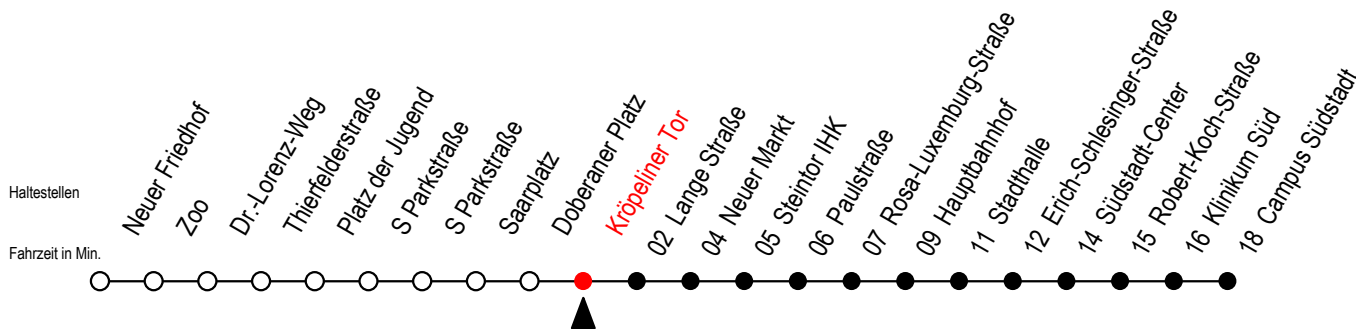

Gültig ab 04.01.2021

Alle Angaben ohne Gewähr

Richtung: Campus Südstadt

Uhr Montag - Freitag			Uhr Montag - Freitag [WSW]			Uhr Samstag			Uhr Sonntag - Feiertag		
4	06	33	4	06	33	4	--	4	--		
5	03	33	5	03	33	5	--	5	--		
6	00	28 48	6	00	30	6	33	6	--		
7	08	28 48	7	00	30	7	03 33	7	36		
8	08	28 48	8	00	30	8	03 33	8	02 32		
9	08	28 48	9	00	28 48	9	03 33	9	02 32		
10	08	28 48	10	08	28 48	10	00 30	10	02 32		
11	08	28 48	11	08	28 48	11	00 30	11	02 32		
12	08	28 48	12	08	28 48	12	00 30	12	02 32		
13	08	28 48	13	08	28 48	13	00 30	13	02 32		
14	08	28 48	14	08	28 48	14	00 30	14	02 32		
15	08	28 48	15	08	28 48	15	00 30	15	02 32		
16	08	28 48	16	08	28 48	16	00 30	16	02 32		
17	08	28 48	17	08	28 48	17	00 30	17	02 32		
18	08	30	18	08	30	18	00 30	18	02 32		
19	00	30	19	00	30	19	00 30	19	02 32		
20	00	33	20	00	33	20	00 33	20	02 33		
21	03	33	21	03	33	21	03 33	21	03 33		
22	03	33	22	03	33	22	03 33	22	03 33		
23	03	33	23	03	33	23	03 33	23	03 33		

WSW = fährt in den Winter-, Sommer- und Weihnachtsferien - siehe Infoblatt