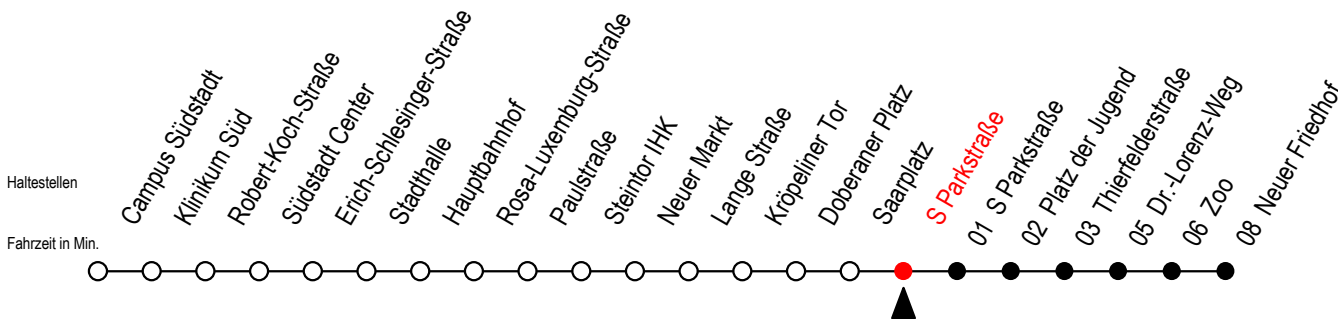

Gültig ab 04.01.2021

Alle Angaben ohne Gewähr

Richtung: Neuer Friedhof

Uhr Montag - Freitag		Uhr Montag - Freitag [WSW]		Uhr Samstag		Uhr Sonntag - Feiertag	
3	59	3	59	3	--	3	--
4	33	4	33	4	--	4	--
5	03 33 54	5	03 33	5	--	5	--
6	02 32 54	6	02 32	6	05 33	6	--
7	14 34 54	7	02 32	7	03 33	7	35
8	14 34 54	8	02 32 53	8	03 33	8	05 32
9	14 34 54	9	02 32 54	9	03 33	9	02 32
10	14 34 54	10	14 34 54	10	02 32	10	02 32
11	14 34 54	11	14 34 54	11	02 32	11	02 32
12	14 34 54	12	14 34 54	12	02 32	12	02 32
13	14 34 54	13	14 34 54	13	02 32	13	02 32
14	14 34 54	14	14 34 54	14	02 32	14	02 32
15	14 34 54	15	14 34 54	15	02 32	15	02 32
16	14 34 54	16	14 34 54	16	02 32	16	02 32
17	14 34 54	17	14 34 54	17	02 32	17	02 32
18	14 34	18	14 34	18	02 32	18	02 32
19	02 32	19	02 32	19	02 32	19	02 32
20	02 33	20	02 33	20	02 33	20	02 33
21	03 33	21	03 33	21	03 33	21	03 33
22	03 33	22	03 33	22	03 33	22	03 33
23	03 33	23	03 33	23	03 33	23	03 33
0	03	0	03	0	03	0	03

WSW = fährt in den Winter-, Sommer- und Weihnachtsferien - siehe Infoblatt