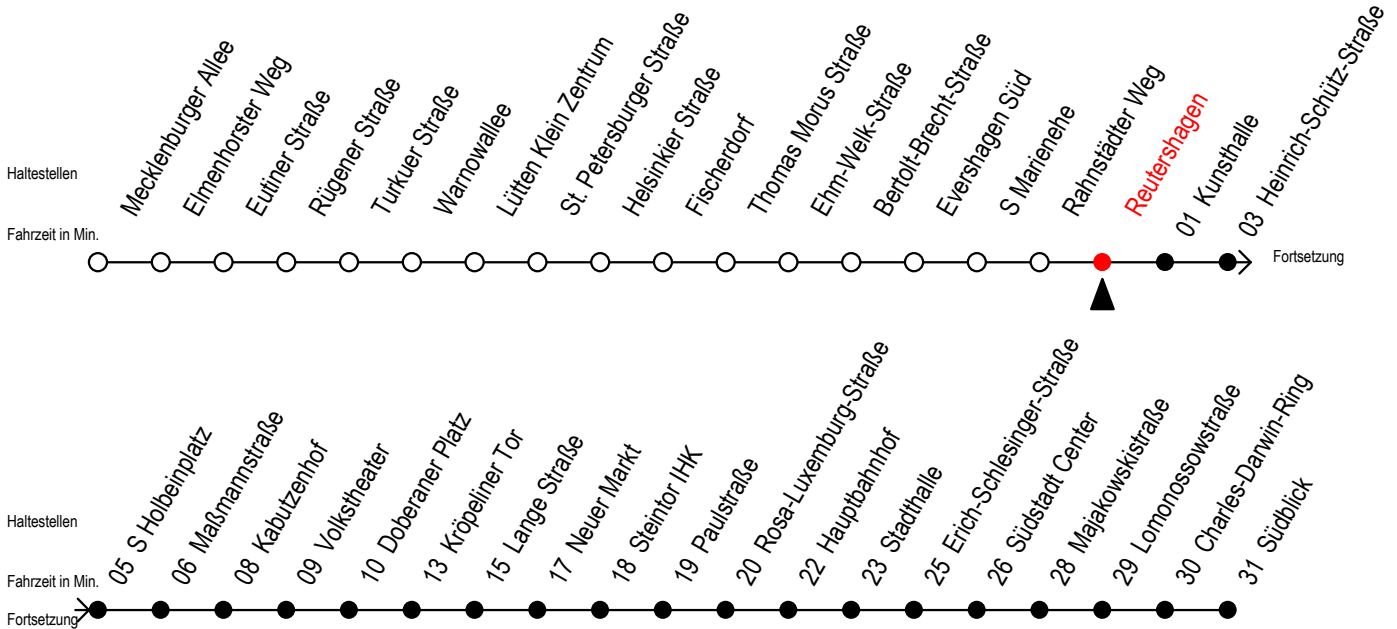

Gültig ab 04.01.2021

Alle Angaben ohne Gewähr

Richtung: Südblick

Uhr Montag - Freitag		Uhr Montag - Freitag [WSW]		Uhr Samstag		Uhr Sonntag - Feiertag	
4	34	4	34	4	--	4	--
5	04 34 53	5	04 34 53	5	--	5	--
6	08 18 28 38 48 58	6	08 23 38 53	6	04 34	6	--
7	08 18 28 38 48 58	7	08 23 38 53	7	04 34	7	--
8	08 18 28 38 48 58	8	08 23 38 53	8	04 34	8	03 33
9	08 18 28 38 48 58	9	08 18 28 38 48 58	9	04 38 53	9	03 33
10	08 18 28 38 48 58	10	08 18 28 38 48 58	10	08 23 38 53	10	03 33
11	08 18 28 38 48 58	11	08 18 28 38 48 58	11	08 23 38 53	11	03 33
12	08 18 28 38 48 58	12	08 18 28 38 48 58	12	08 23 38 53	12	03 33
13	08 18 28 38 48 58	13	08 18 28 38 48 58	13	08 23 38 53	13	03 33
14	08 18 28 38 48 58	14	08 18 28 38 48 58	14	08 23 38 53	14	03 33
15	08 18 28 38 48 58	15	08 18 28 38 48 58	15	08 23 38 53	15	03 33
16	08 18 28 38 48 58	16	08 18 28 38 48 58	16	08 23 38 53	16	03 33
17	08 18 28 38 48 58	17	08 18 28 38 48 58	17	08 23 38 53	17	03 33
18	08 23 38 53	18	08 23 38 53	18	08 23 38 53	18	03 33
19	08 23 27 ^E 38 53	19	08 23 27 ^E 38 53	19	08 23 38 53	19	03 33
20	08 34	20	08 34	20	08 34	20	04 34
21	04 34	21	04 34	21	04 34	21	04 34
22	04 34	22	04 34	22	04 34	22	04 34
23	04 34	23	04 34	23	04 34	23	04 34
0	07 12 ^E 42 ^E	0	07 12 ^E 42 ^E	0	07 12 ^E 42 ^E	0	07 12 ^E 42 ^E
1	12 ^E	1	12 ^E	1	12 ^E	1	12 ^E

E = fährt bis Kunsthalle

WSW = fährt in den Winter-, Sommer- und Weihnachtsferien - siehe Infoblatt