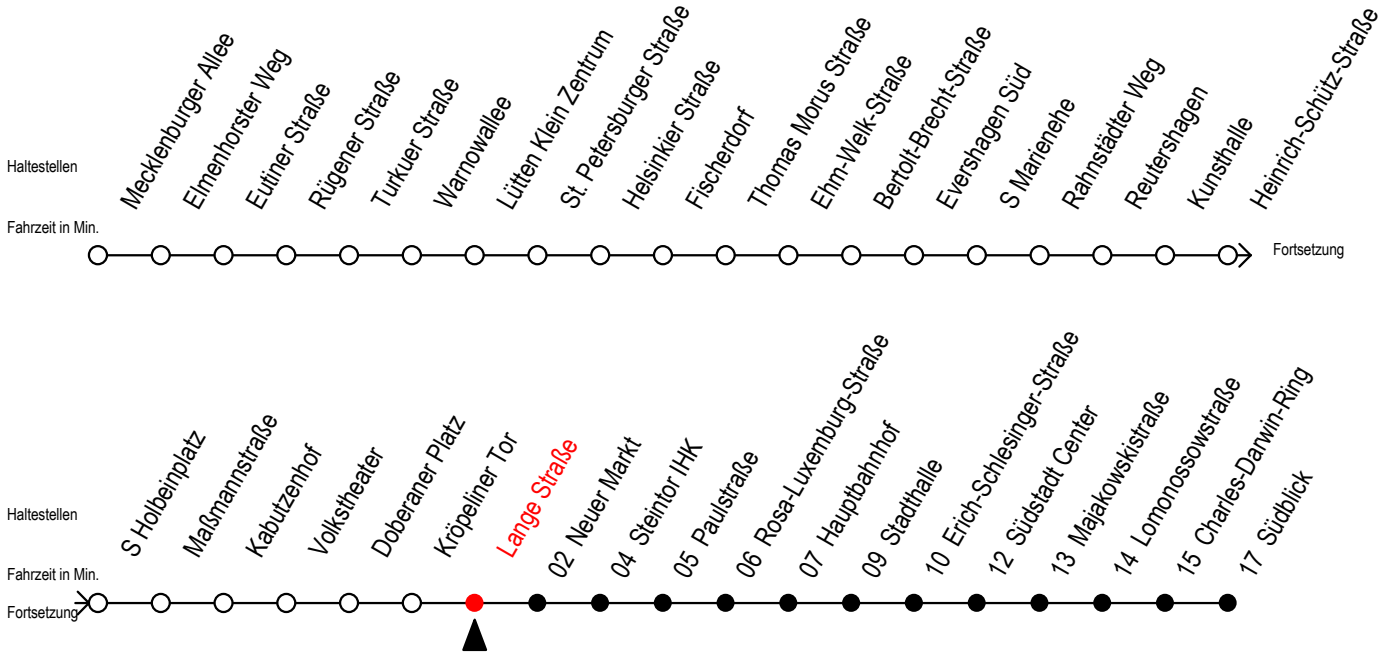

Gültig ab 04.01.2021

Alle Angaben ohne Gewähr

Richtung: Südblick

Uhr Montag - Freitag					Uhr Montag - Freitag [WSW]					Uhr Samstag					Uhr Sonntag - Feiertag						
3	51				3	51				3	--				3	--					
4	21	50			4	21	50			4	--				4	--					
5	07	20	37	50	5	07	20	37	50	5	21	51			5	--					
6	08	23	33	43	53	6	08	23	38	53	6	20	50		6	--					
7	03	13	23	33	43	53	7	08	23	38	53	7	20	50	7	22	52				
8	03	13	23	33	43	53	8	08	23	38	53	8	20	50	8	20	50				
9	03	13	23	33	43	53	9	08	23	33	43	53	9	06	20	36	53	9	20	50	
10	03	13	23	33	43	53	10	03	13	23	33	43	53	10	08	23	38	53	10	20	50
11	03	13	23	33	43	53	11	03	13	23	33	43	53	11	08	23	38	53	11	20	50
12	03	13	23	33	43	53	12	03	13	23	33	43	53	12	08	23	38	53	12	20	50
13	03	13	23	33	43	53	13	03	13	23	33	43	53	13	08	23	38	53	13	20	50
14	03	13	23	33	43	53	14	03	13	23	33	43	53	14	08	23	38	53	14	20	50
15	03	13	23	33	43	53	15	03	13	23	33	43	53	15	08	23	38	53	15	20	50
16	03	13	23	33	43	53	16	03	13	23	33	43	53	16	08	23	38	53	16	20	50
17	03	13	23	33	43	53	17	03	13	23	33	43	53	17	08	23	38	53	17	20	50
18	03	13	23	38	53		18	03	13	23	38	53		18	08	23	38	53	18	20	50
19	08	23	38	53			19	08	23	38	53			19	08	23	38	53	19	20	50
20	08	23	50				20	08	23	50				20	08	23	50		20	20	50
21	20	50					21	20	50					21	20	50			21	20	50
22	20	50					22	20	50					22	20	50			22	20	50
23	20	50					23	20	50					23	20	50			23	20	50
0	21						0	21						0	21				0	21	

WSW = fährt in den Winter-, Sommer- und Weihnachtsferien - siehe Infoblatt