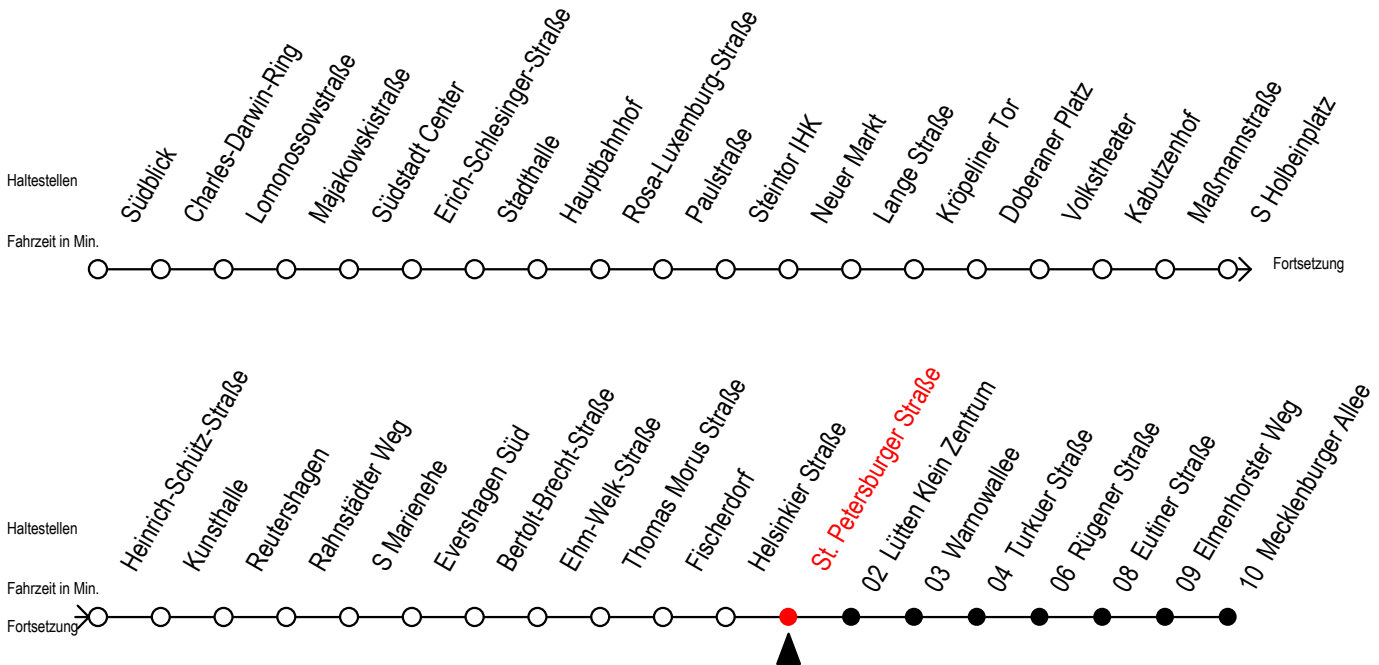

Gültig ab 04.01.2021

Alle Angaben ohne Gewähr

Richtung: Mecklenburger Allee

Uhr Montag - Freitag					Uhr Montag - Freitag [WSW]					Uhr Samstag			Uhr Sonntag - Feiertag						
3	56				3	56				3	--		3	--					
4	21				4	21				4	--		4	--					
5	06	16	24	36	48	5	06	16	24	36	5	27	52	5	--				
6	04	14	19	34	44	49	6	04	19	34	49	6	22	36	6	--			
7	03	13	23	33	43	53	7	04	19	34	49	7	06	36	7	25	50		
8	03	13	23	33	43	53	8	04	19	34	49	8	06	36	8	21	36		
9	03	13	23	33	43	53	9	04	19	34	49	9	06	36	9	06	36		
10	03	13	23	33	43	53	10	03	13	23	33	43	10	04	19	34	49		
11	03	13	23	33	43	53	11	03	13	23	33	43	11	04	19	34	49		
12	03	13	23	33	43	53	12	03	13	23	33	43	12	04	19	34	49		
13	03	13	23	33	43	53	13	03	13	23	33	43	13	04	19	34	49		
14	03	13	23	33	43	53	14	03	13	23	33	43	14	04	19	34	49		
15	03	13	23	33	43	53	15	03	13	23	33	43	15	04	19	34	49		
16	03	13	23	33	43	53	16	03	13	23	33	43	16	04	19	34	49		
17	03	13	23	33	43	53	17	03	13	23	33	43	17	04	19	34	49		
18	03	13	23	33	43	53	18	03	13	23	33	43	18	04	19	34	49		
19	04	19	34	49		19	04	19	34	49		19	04	19	34	49	19	06	36
20	04	19	34			20	04	19	34			20	04	19	34		20	06	36
21	06	36				21	06	36				21	06	36			21	06	36
22	06	36				22	06	36				22	06	36			22	06	36
23	06	36				23	06	36				23	06	36			23	06	36
0	06	36				0	06	36				0	06	36			0	06	36

WSW = fährt in den Winter-, Sommer- und Weihnachtsferien - siehe Infoblatt