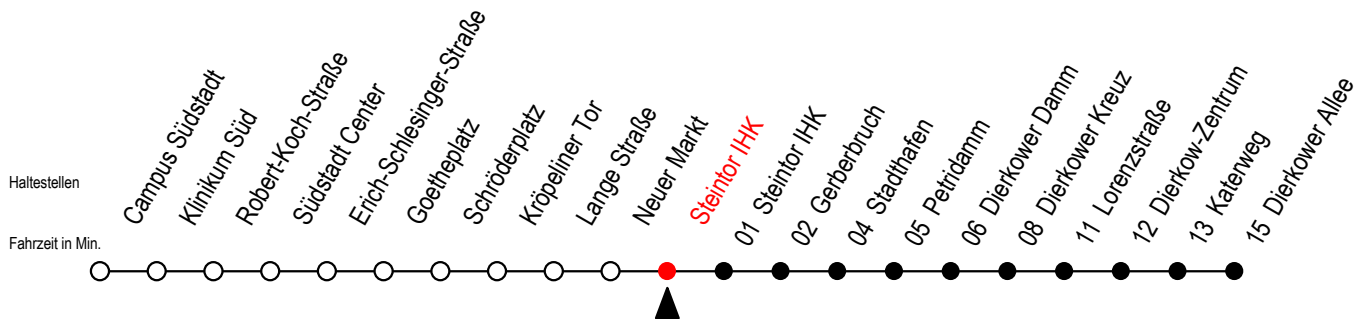

# 4 Steintor IHK

Gültig ab 04.01.2021

Alle Angaben ohne Gewähr

Richtung: Dierkower Allee

Uhr Montag - Freitag			Uhr Montag - Freitag [WSW]			Uhr Samstag		
5	13	43	5	13	43	5	--	--
6	00	13 37 57	6	13	43	6	--	--
7	17	37 57	7	13	43	7	--	--
8	17	37 57	8	13	43 59	8	--	--
9	17	37 57	9	13	37 57	9	13	43
10	17	37 57	10	17	37 57	10	13	43
11	17	37 57	11	17	37 57	11	13	43
12	17	37 57	12	17	37 57	12	13	43
13	17	37 57	13	17	37 57	13	13	43
14	17	37 57	14	17	37 57	14	13	43
15	17	37 57	15	17	37 57	15	13	43
16	17	37 57	16	17	37 57	16	13	43
17	17	37 57	17	17	37 57	17	13	43
18	17	43	18	17	43	18	13	43
19	13	43	19	13	43	19	13	43

WSW = fährt in den Winter-, Sommer- und Weihnachtsferien - siehe Infoblatt