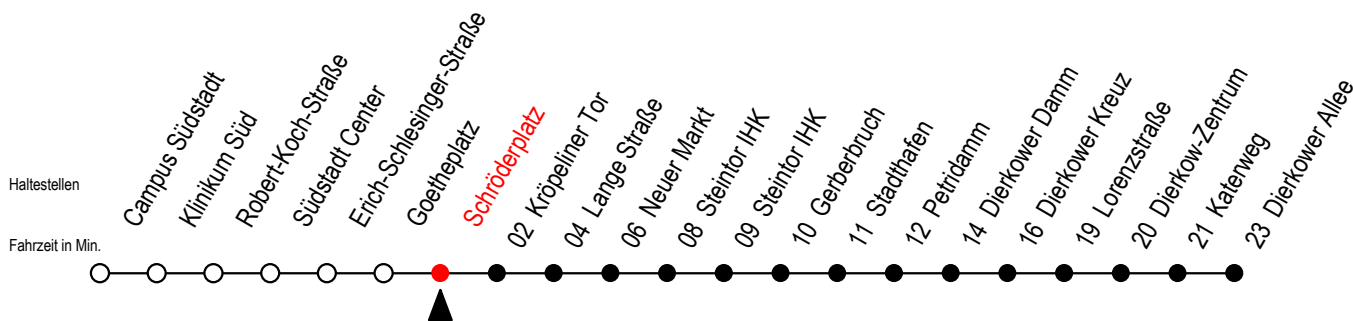

4 Schröderplatz

Gültig ab 04.01.2021

Alle Angaben ohne Gewähr

Richtung: Dierkower Allee

Uhr Montag - Freitag

Uhr Montag - Freitag [WSW]

Uhr Samstag

5	36			5	36			5	--	
6	06	30	50	6	06	36		6	--	
7	10	30	50	7	06	36		7	--	
8	10	30	50	8	06	36		8	--	
9	10	30	50	9	06	30	50	9	36	
10	10	30	50	10	10	30	50	10	06	36
11	10	30	50	11	10	30	50	11	06	36
12	10	30	50	12	10	30	50	12	06	36
13	10	30	50	13	10	30	50	13	06	36
14	10	30	50	14	10	30	50	14	06	36
15	10	30	50	15	10	30	50	15	06	36
16	10	30	50	16	10	30	50	16	06	36
17	10	30	50	17	10	30	50	17	06	36
18	10	36	53 ^E	18	10	36	53 ^E	18	06	36
19	06	36		19	06	36		19	06	36

E = fährt ab Schröderplatz zur Heinrich-Schütz-Str.

WSW = fährt in den Winter-, Sommer- und Weihnachtsferien - siehe Infoblatt